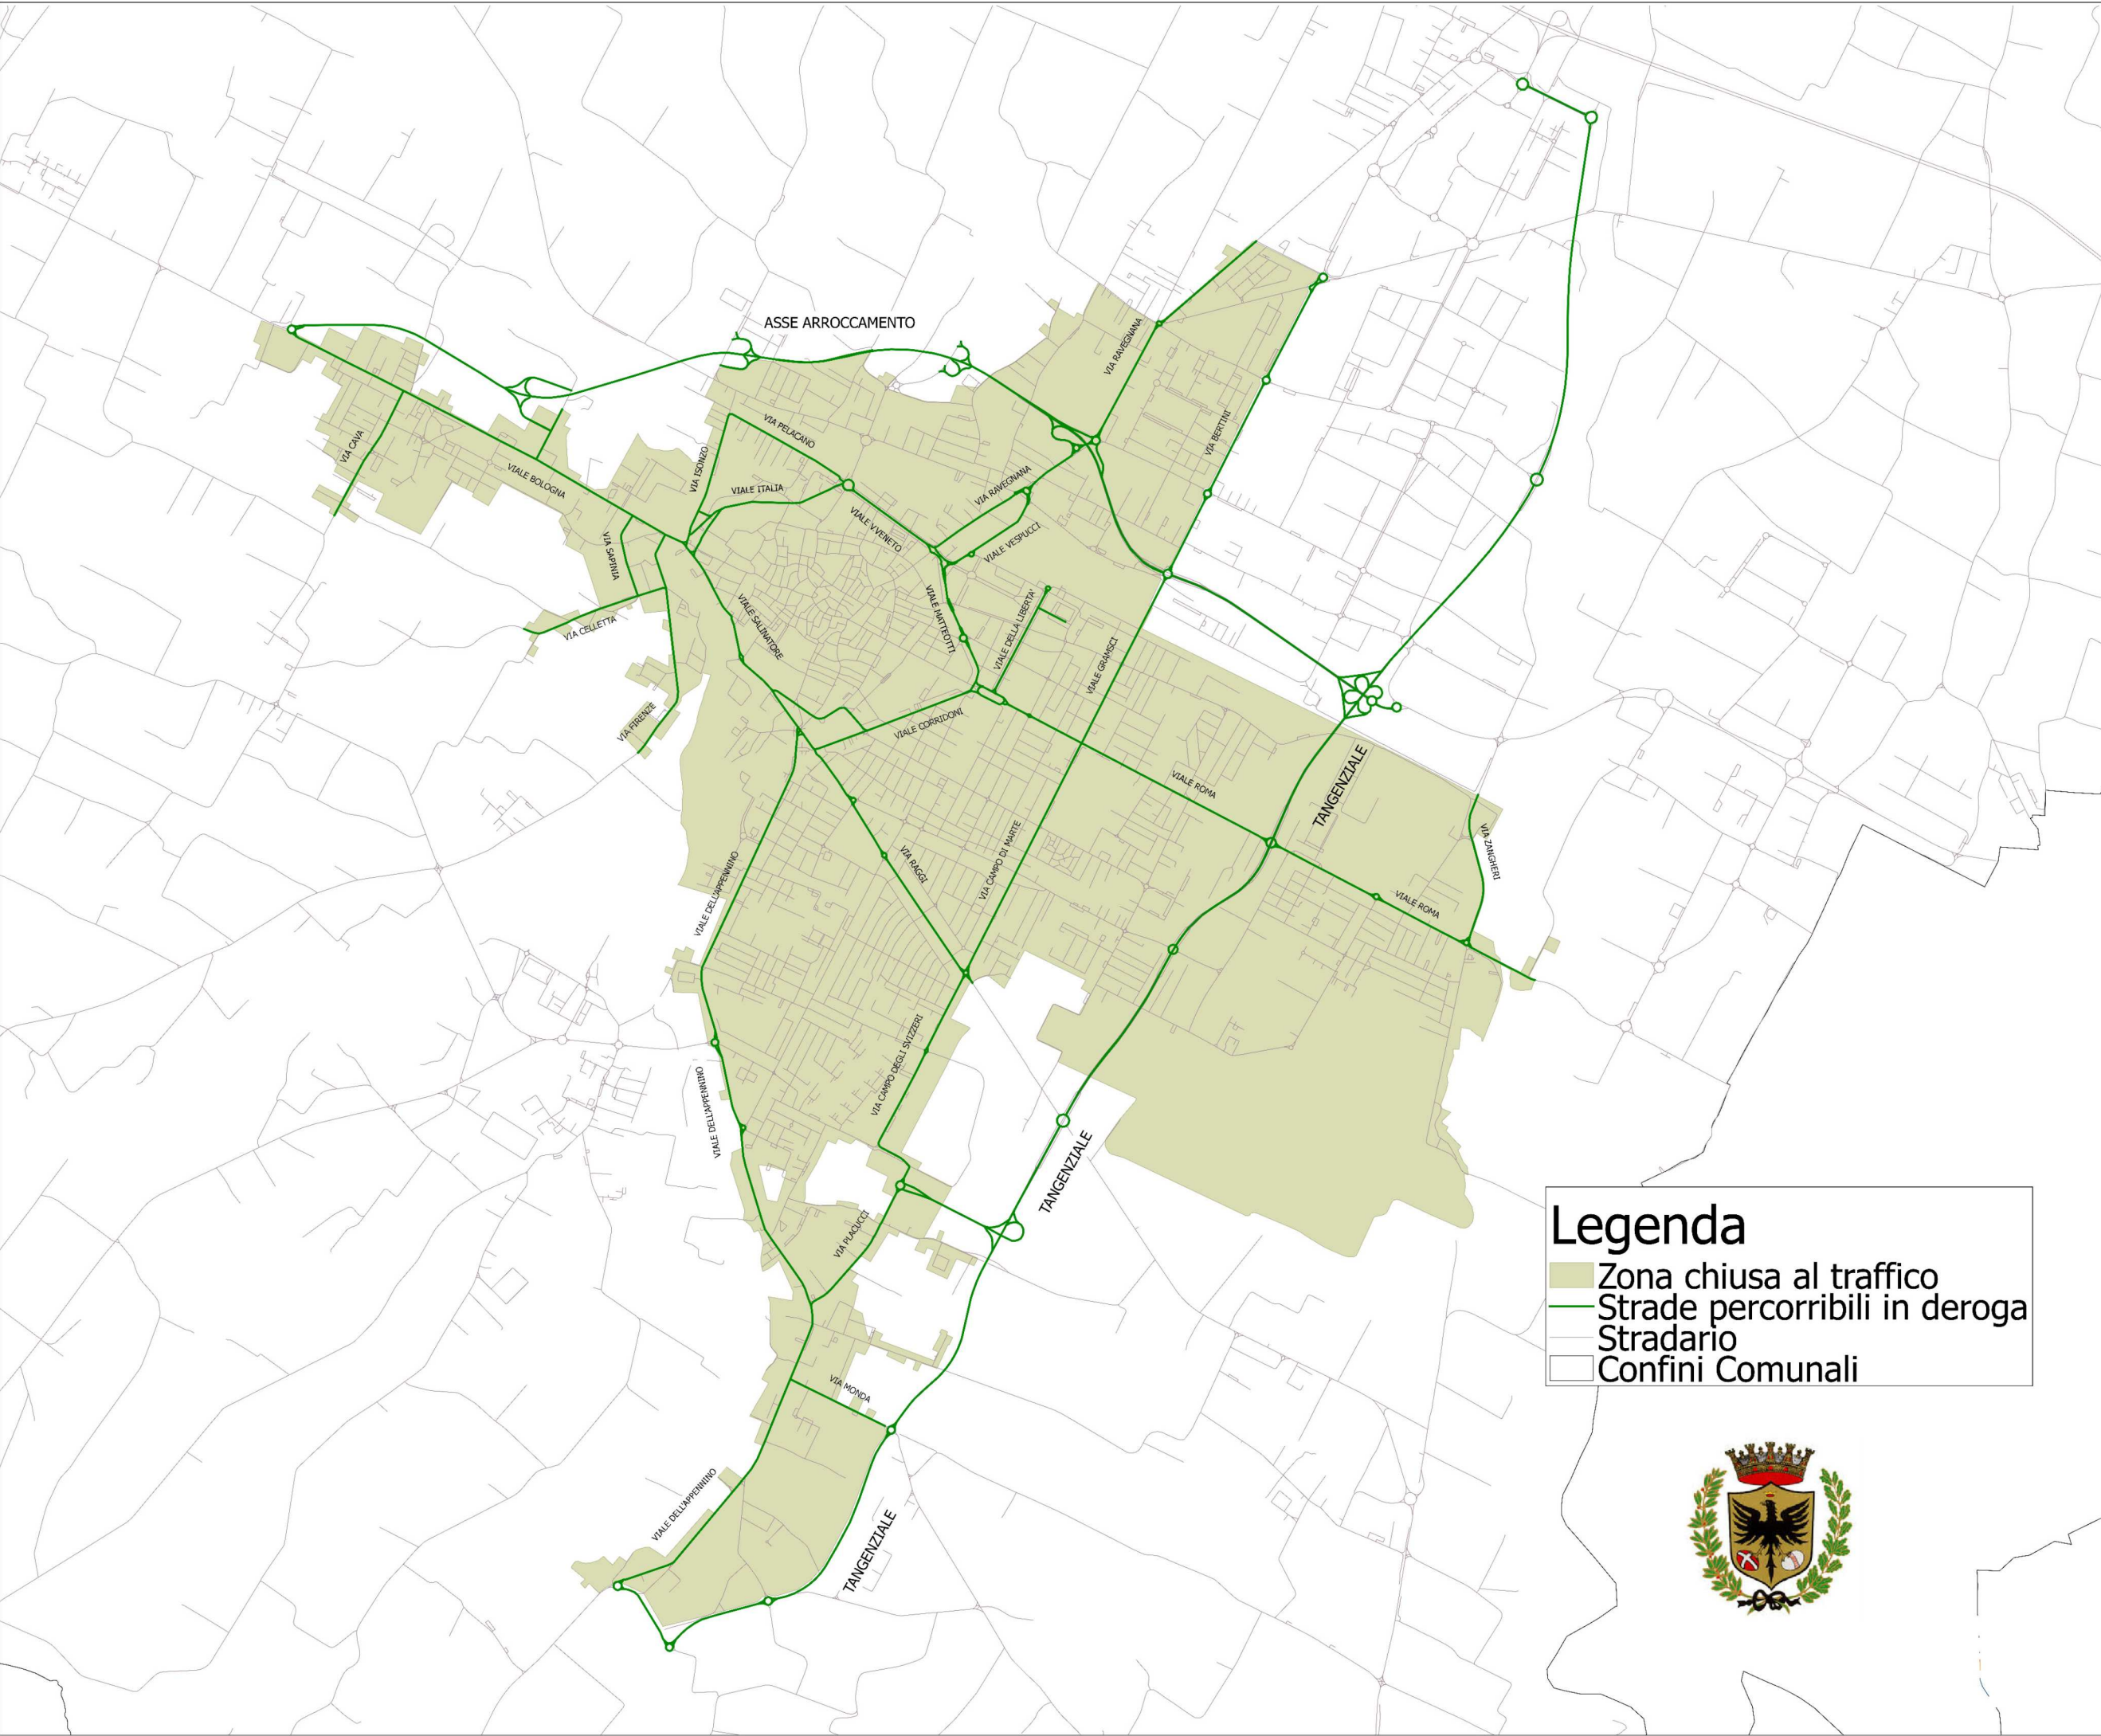

LEGENDA PARCHEGGI SCAMBIATORI

P1 STAZIONE FS
 🚗 + bike sharing + BUS

P2 ORIANI
 🚗 + 🚶 + bike sharing

P3 MANZONI
 🚗 + 🚶

P4 STADIO
 🚗 + BUS

P5 CAMPO SVIZZERI
 🚗 + BUS

P6 PERTINI
 🚗 + BUS

P7 V. CORRIDONI
 🚗 + 🚶 + bike sharing

P8 ARGINE
 🚗 + 🚶 + bike sharing + BUS

P9 SCHIAVONIA
 🚗 + bike sharing + BUS

P10 V.VENETO
 🚗 + bike sharing + BUS

P11 FIERA
 🚗 + BUS

P12 RAVEGNANA
 🚗 + BUS

P13 ZANGHERI
 🚗 + BUS

P14 OSPEDALE
 🚗 + bike sharing + BUS

Bike Sharing:
 servizio attivo tutti i giorni h24

Legenda

- Zona chiusa al traffico
- Strade percorribili in deroga
- Stradario
- Confini Comunali