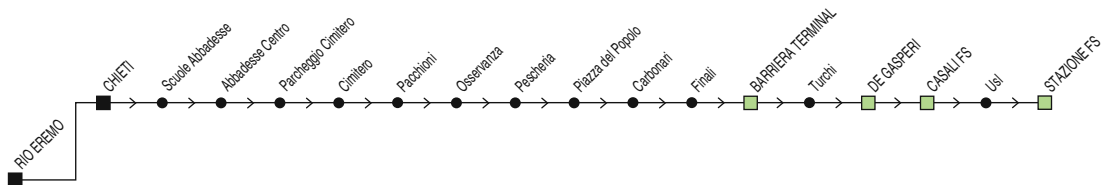

Linea 5

(Rio Eremo) → Ponte Abbadesse → Stazione FS

✕ *FERIALE*

Zona	Località																		
880	Rio Eremo	11:11			12:11									14:21				15:21	
880	Chieti	11:14	11:34	11:54	12:14	12:30	12:42	12:54	13:06	13:18	13:30	13:42	13:54	14:06	14:24	14:44	15:04	15:24	15:44
880	Ponte Abbadesse	11:16	11:36	11:56	12:16	12:32	12:44	12:56	13:08	13:20	13:32	13:44	13:56	14:08	14:26	14:46	15:06	15:26	15:46
880	Cimitero	11:17	11:37	11:57	12:17	12:33	12:45	12:57	13:09	13:21	13:33	13:45	13:57	14:09	14:27	14:47	15:07	15:27	15:47
880	Piazza del Popolo	11:19	11:39	11:59	12:19	12:35	12:47	12:59	13:11	13:23	13:35	13:47	13:59	14:11	14:29	14:49	15:09	15:29	15:49
880	Finali	11:21	11:41	12:01	12:21	12:37	12:49	13:01	13:13	13:25	13:37	13:49	14:01	14:13	14:31	14:51	15:11	15:31	15:51
880	Barriera	11:23	11:43	12:03	12:23	12:39	12:51	13:03	13:15	13:27	13:39	13:51	14:03	14:15	14:33	14:53	15:13	15:33	15:53
880	De Gasperi	11:26	11:46	12:06	12:26	12:42	12:54	13:06	13:18	13:30	13:42	13:54	14:06	14:18	14:36	14:56	15:16	15:36	15:56
880	Stazione FS	11:28	11:48	12:08	12:28	12:44	12:56	13:08	13:20	13:32	13:44	13:56	14:08	14:20	14:38	14:58	15:18	15:38	15:58