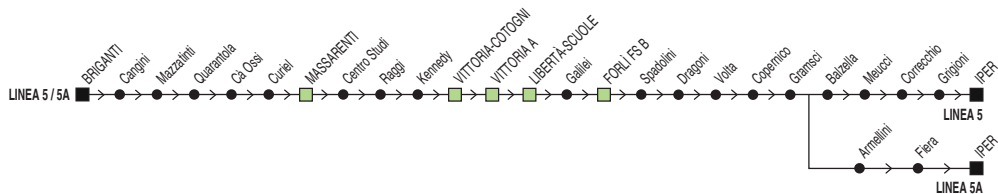

Linee 5-5A

San Martino in Strada → Z.I. Coriano → Fiera → Iper

◆ SI EFFETTUA NEI GIORNI DI SCUOLA ◆

✕ FERIALE

		LINEA																			
		5	5	5	5A	5	5A	5	5A	5	5A	5	5A	5	5A	5	5A	5	5A	5	
Zona	Località																				
860	Briganti	06:12	06:41	07:07	07:26	07:38	07:50	08:02	08:14	08:26	08:38	08:50	09:05	09:25	09:45	10:05	10:25	10:45	11:05	11:25	
860	Centro Studi	06:22	06:51	07:17	07:36	07:48	08:00	08:12	08:24	08:36	08:48	09:00	09:15	09:35	09:55	10:15	10:35	10:55	11:15	11:35	
860	Libertà - Scuole	06:27	06:56	07:22	07:41	07:53	08:05	08:17	08:29	08:41	08:53	09:05	09:20	09:40	10:00	10:20	10:40	11:00	11:20	11:40	
860	Forlì FS B	06:30	06:59	07:25	07:44	07:56	08:08	08:20	08:32	08:44	08:56	09:08	09:23	09:43	10:03	10:23	10:43	11:03	11:23	11:43	
860	Gramsci	06:35	07:04	07:30	07:49	08:01	08:13	08:25	08:37	08:49	09:01	09:13	09:28	09:48	10:08	10:28	10:48	11:08	11:28	11:48	
860	Meucci	06:38	07:07	07:33		08:04		08:28		08:52		09:16		09:51		10:31		11:11		11:51	
860	Pascal	06:42	07:11	07:37		08:08		08:32		08:56		09:20		09:55		10:35		11:15		11:55	
860	Armellini				07:50		08:14		08:38		09:02		09:29		10:09		10:49		11:29		
860	Fiera	06:46	07:15		07:53		08:17		08:41		09:05		09:32		10:12		10:52		11:32		
860	Iper	06:47	07:16	07:40	07:55	08:11	08:19	08:35	08:43	08:59	09:07	09:23	09:34	09:58	10:14	10:38	10:54	11:18	11:34	11:58