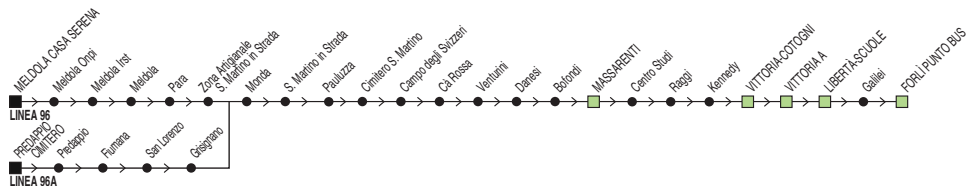

Linee 96-96A

Predappio → Meldola → Forlì

✕ **FERIALE**

Zona	Località		A		A		A		A		A		A		
861	Predappio Cimitero		07:17		08:17		09:17		10:17		11:17		12:17		13:17
861	Predappio		07:20		08:20		09:20		10:20		11:20		12:20		13:20
861	Trivella		07:25		08:25		09:25		10:25		11:25		12:25		13:25
861	Fiumana		07:29		08:29		09:29		10:29		11:29		12:29		13:29
860	S. Lorenzo		07:32		08:32		09:32		10:32		11:32		12:32		13:32
871	Meldola (Casa Serena)	06:49		07:42		08:49		09:49		10:49		11:49		12:49	
871	Meldola (IRST)	06:54		07:47		08:54		09:54		10:54		11:54		12:54	
871	Meldola (Mazzini)	06:57		07:50		08:57		09:57		10:57		11:57		12:57	
860	Para (Monda)	07:02		07:55		09:02		10:02		11:02		12:02		13:02	
860	Z. Art.le S. Martino in S.	07:05		07:58		09:05		10:05		11:05		12:05		13:05	
860	S. Martino in Strada	07:08	07:38	08:01	08:38	09:08	09:38	10:08	10:38	11:08	11:38	12:08	12:38	13:08	13:38
860	Centro Studi	07:17	07:47	08:10	08:47	09:17	09:47	10:17	10:47	11:17	11:47	12:17	12:47	13:17	13:47
860	Forlì (Libertà-Scuole)	07:22	07:52	08:15	08:52	09:22	09:52	10:22	10:52	11:22	11:52	12:22	12:52	13:22	13:52
860	Forlì Punto Bus	07:24	07:54	08:17	08:54	09:24	09:54	10:24	10:54	11:24	11:54	12:24	12:54	13:24	13:54

A = Linea 96A