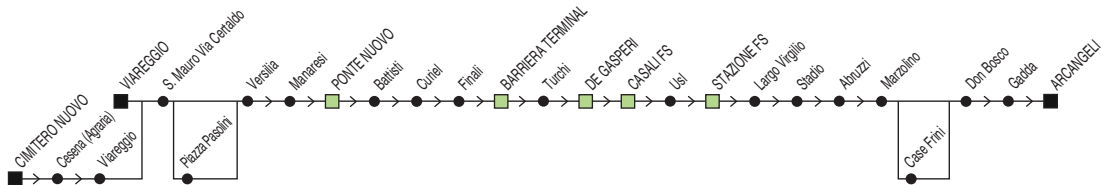

Linea 3

S. Mauro → Case Finali

◆ SI EFFETTUA NEI GIORNI DI SCUOLA ◆

✕ FERIALE

Zona	Località														Poi ai minuti...			
880	Cimitero Nuovo						07:24					08:24						
880	Viareggio	06:10	06:27	06:43	07:00	07:15	07:27	07:39	07:51	08:03	08:15	08:27	08:39	08:51	10	30	50	12:15
880	Piazza Pasolini	|	|	|	07:04	|	|	|	|	|	|	|	|	08:55	|	|	|	|
880	Ponte Nuovo	06:15	06:32	06:48	07:08	07:20	07:32	07:44	07:56	08:08	08:20	08:32	08:44	08:59	15	35	55	12:20
880	Barriera Terminal	06:22	06:39	06:55	07:15	07:27	07:39	07:51	08:03	08:15	08:27	08:39	08:51	09:06	22	42	02	12:27
880	Stazione FS	06:26	06:43	06:59	07:19	07:31	07:43	07:55	08:07	08:19	08:31	08:43	08:55	09:10	26	46	06	12:31
880	Marzolino	06:31	06:49	07:05	07:24	07:37	07:49	08:01	08:13	08:24	08:37	08:49	09:01	09:16	31	52	12	12:36
880	Case Frini	06:35	|	|	07:28	|	|	|	|	08:28	|	|	|	|	35	|	|	12:40
880	Arcangeli	06:40	06:52	07:08	07:33	07:40	07:52	08:04	08:16	08:33	08:40	08:52	09:04	09:19	40	55	15	12:45