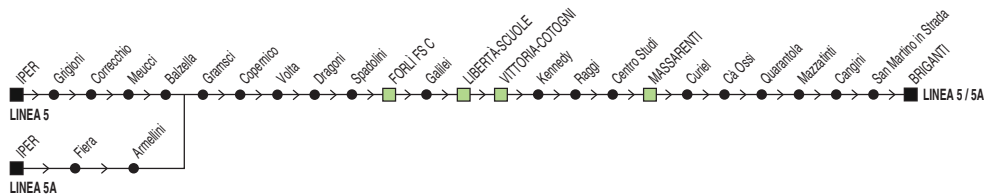

Linee 5-5A

Iper → Fiera → Z.I. Coriano → San Martino in Strada

◆ SI EFFETTUA NEI GIORNI DI SCUOLA ◆

✕ FERIALE

		LINEA																	
		5A	5	5A	5	5A	5	5A	5	5A	5	5A	5	5A	5	5A	5	5A	5
Zona	Località																		
860	Iper	16:30	16:38	16:54	17:02	17:18	17:26	17:42	17:50	18:02	18:14	18:30	18:38	18:54	19:02	19:28	19:36	20:00	20:20
860	Fiera	16:32		16:56		17:20		17:44				18:32		18:56		19:30		20:02	
860	Armellini	16:35		16:59		17:23		17:47				18:35		18:59		19:33		20:05	
860	Pascal		16:40		17:04		17:28		17:52	18:04	18:16		18:40		19:04		19:38		20:22
860	Meucci		16:44		17:08		17:32		17:56	18:08	18:20		18:44		19:08		19:42		20:26
860	Gramsci	16:36	16:48	17:00	17:12	17:24	17:36	17:48	18:00	18:12	18:24	18:36	18:48	19:00	19:12	19:34	19:46	20:06	20:30
860	Forlì FS C	16:41	16:53	17:05	17:17	17:29	17:41	17:53	18:05	18:17	18:29	18:41	18:53	19:05	19:17	19:39	19:51	20:11	20:35
860	Libertà - Scuole	16:44	16:56	17:08	17:20	17:32	17:44	17:56	18:08	18:20	18:32	18:44	18:56	19:08	19:20	19:42	19:54	20:14	20:38
860	Centro Studi	16:48	17:00	17:12	17:24	17:36	17:48	18:00	18:12	18:24	18:36	18:48	19:00	19:12	19:24	19:46	19:58	20:18	20:42
860	Monda	16:57	17:10	17:21	17:34	17:45	17:58	18:09	18:22	18:34	18:46	18:57	19:10	19:21	19:34	19:55	20:08	20:27	20:52
860	Briganti	16:58	17:10	17:22	17:34	17:46	17:58	18:10	18:22	18:34	18:46	18:58	19:10	19:22	19:34	19:56	20:08	20:28	20:52