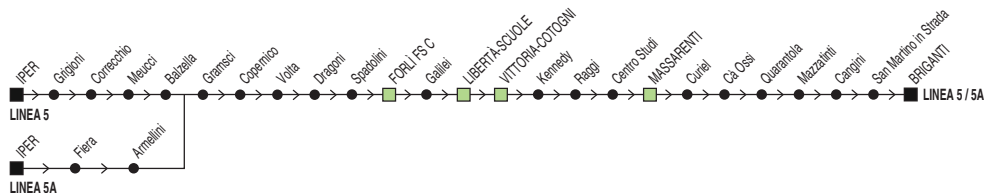

Linee 5-5A

Iper → Fiera → Z.I. Coriano → San Martino in Strada

◆ SI EFFETTUA NEI GIORNI DI SCUOLA ◆

✕ FERIALE

		LINEA	5	5A	5A	5	5A	5	5A	5	5A	5	5A	5	5A	5	5A	5	5A	5	
Zona	Località						R														
860	Iper		06:16	06:43	07:03	07:25		07:50	08:06	08:14	08:30	08:38	08:54	09:10	09:34	09:50	10:14	10:30	10:54	11:10	
860	Fiera		|	06:45	07:05	|		|	08:08	|	08:32	|	08:56	|	09:36	|	10:16	|	10:56	|	
860	Armellini		|	06:48	07:08	|	07:38	|	08:11	|	08:35	|	08:59	|	09:39	|	10:19	|	10:59	|	
860	Pascal		06:18	|	|	07:27	|	07:52	|	08:16	|	08:40	|	09:12	|	09:52	|	10:32	|	11:12	
860	Meucci		06:22	|	|	07:31	|	07:56	|	08:20	|	08:44	|	09:16	|	09:56	|	10:36	|	11:16	
860	Gramsci		06:26	06:49	07:09	07:35	07:39	08:00	08:12	08:24	08:36	08:48	09:00	09:20	09:40	10:00	10:20	10:40	11:00	11:20	
860	Forlì FS C		06:31	06:54	07:14	07:40	07:44	08:05	08:17	08:29	08:41	08:53	09:05	09:25	09:45	10:05	10:25	10:45	11:05	11:25	
860	Libertà - Scuole		06:34	06:57	07:17	07:43	07:47	08:08	08:20	08:32	08:44	08:56	09:08	09:28	09:48	10:08	10:28	10:48	11:08	11:28	
860	Centro Studi		06:38	07:01	07:21	07:47	07:51	08:12	08:24	08:36	08:48	09:00	09:12	09:32	09:52	10:12	10:32	10:52	11:12	11:32	
860	Monda		06:48	07:10	07:30	07:57	08:00	08:22	08:33	08:46	08:57	09:10	09:21	09:42	10:01	10:22	10:41	11:02	11:21	11:42	
860	Briganti		06:48	07:11	07:31	07:57	08:01	08:22	08:34	08:46	08:58	09:10	09:22	09:42	10:02	10:22	10:42	11:02	11:22	11:42	

R = Parte da Rotta alle 07:27