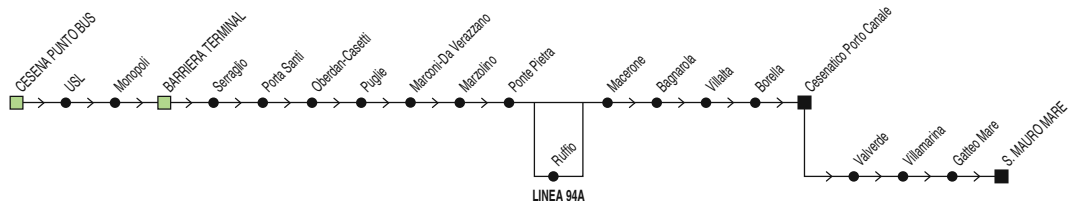

Linea 94/94A

Cesena Punto Bus → Cesenatico Porto Canale

✕ **FERIALE**

Zona	Località	A	2	A	A		A		A		#	A	
880	Cesena Punto Bus	13:20	13:50	14:20	15:20	16:20	17:20	17:50	18:20	18:50		19:30	20:00
880	Barriera	13:25	13:55	14:25	15:25	16:25	17:25	17:55	18:25	18:55		19:35	20:05
880	Ponte Pietra	13:35	14:05	14:35	15:35	16:35	17:35	18:05	18:35	19:05		19:45	20:15
880	Ruffio	13:36		14:36	15:36		17:36		18:36			19:46	
880	Cesena (Largo Virgilio)												
880	Macerone	13:41	14:08	14:41	15:41	16:41	17:41	18:11	18:41	19:11		19:51	20:21
880	Ruffio												
890	Villalta	13:45	14:12	14:45	15:45	16:45	17:45	18:15	18:45	19:15		19:55	20:25
890	Cesenatico (p.le Comandini)	13:55	14:22	14:55	15:55	16:55	17:55	18:25	18:55	19:25		20:05	20:35
890	Cesenatico (Porto Canale)	13:58	14:25	14:58	15:58	16:58	17:58	18:28	18:58	19:28	19:28	20:08	20:38
890	Gatteo Mare		14:39								19:41		
890	S. Mauro Mare										19:48		

= non si effettua il Martedì e Venerdì

A = Linea 94A transita per Ruffio

2 = termina a Gatteo Mare (Euclide) alle 14:40