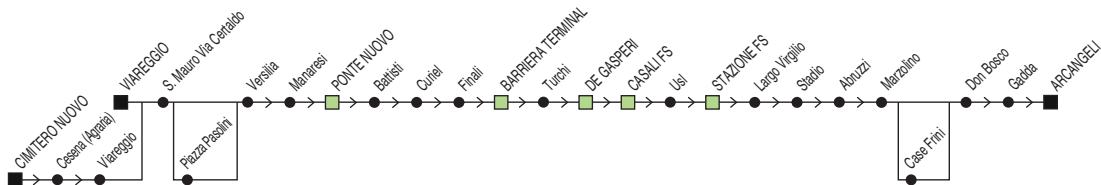

Linea 3

S. Mauro → Case Finali

◆ SI EFFETTUA NEI GIORNI DI SCUOLA ◆

✕ FERIALE

Zona	Località													Poi ai minuti...				
880	Cimitero Nuovo			12:48				13:36				14:27			27			
880	Viareggio	12:27	12:39	12:51	13:03	13:15	13:27	13:39	13:51	14:03	14:10	14:30	14:50	10	30	50	20:10	
880	Piazza Pasolini	|	|	|	|	|	|	|	|	|	|	|	14:54	|	|	|	|	
880	Ponte Nuovo	12:32	12:44	12:56	13:08	13:20	13:32	13:44	13:56	14:08	14:15	14:35	14:58	15	35	55	20:15	
880	Barriera Terminal	12:39	12:51	13:03	13:15	13:27	13:39	13:51	14:03	14:15	14:22	14:42	15:05	22	42	02	20:22	
880	Stazione FS	12:43	12:55	13:07	13:19	13:31	13:43	13:55	14:07	14:19	14:26	14:46	15:09	26	46	06	20:26	
880	Marzolino	12:49	13:01	13:13	13:25	13:36	13:49	14:01	14:13	14:25	14:31	14:52	15:15	31	52	12	20:31	
880	Case Frini	|	|	|	|	13:40	|	|	|	|	14:35	|	|	35	|	|	20:35	
880	Arcangeli	12:52	13:04	13:16	13:28	13:45	13:52	14:04	14:16	14:28	14:40	14:55	15:18	40	55	15	20:40