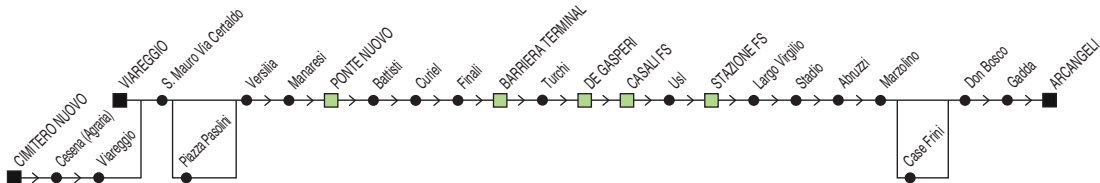

Linea 3

S. Mauro → Case Finali

◆ SI EFFETTUA NEI GIORNI NON SCOLASTICI ◆

✕ FERIALE

Zona	Località																			
880	Cimitero Nuovo				07:15			08:00				09:00		10:00		11:00		12:00		
880	Viareggio	06:00	06:30	06:50	07:18	07:33	07:48	08:03	08:18	08:33	08:48	09:03	09:33	10:03	10:33	11:03	11:33	12:03	12:18	12:33
880	Piazza Pasolini				07:22						08:52									
880	Ponte Nuovo	06:05	06:35	06:55	07:26	07:38	07:53	08:08	08:23	08:38	08:56	09:08	09:38	10:08	10:38	11:08	11:38	12:08	12:23	12:38
880	Barriera Terminal	06:12	06:42	07:02	07:33	07:45	08:00	08:15	08:30	08:45	09:03	09:15	09:45	10:15	10:45	11:15	11:45	12:15	12:30	12:45
880	Stazione FS	06:16	06:46	07:06	07:37	07:49	08:04	08:19	08:34	08:49	09:07	09:19	09:49	10:19	10:49	11:19	11:49	12:19	12:34	12:49
880	Marzolino	06:22	06:51	07:12	07:43	07:54	08:10	08:25	08:40	08:54	09:13	09:25	09:55	10:25	10:54	11:25	11:54	12:25	12:40	12:54
880	Case Frini		06:55			07:58				08:58					10:58		11:58			12:58
880	Arcangeli	06:25	07:00	07:15	07:46	08:03	08:13	08:28	08:43	09:03	09:16	09:28	09:58	10:28	11:03	11:28	12:03	12:28	12:43	13:03