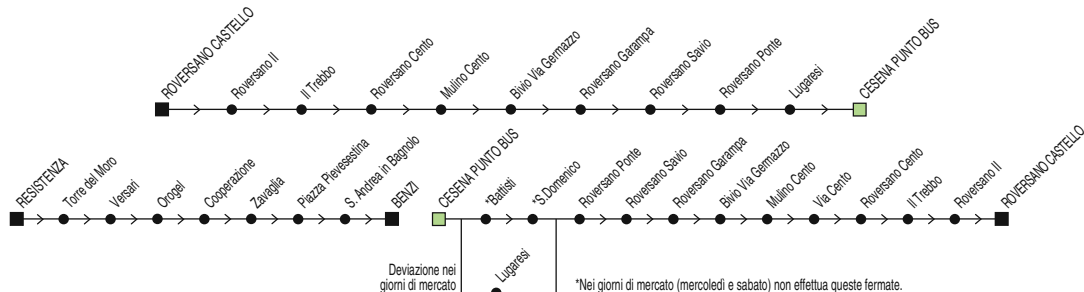

§ = solo nei gg. di Scuola

@ = non si effettua il Sabato

S = si effettua il Sabato

Linea 33

Cesena ↔ Martorano ↔ Villa Chiaviche ↔ Cesena

◆ SI EFFETTUA NEI GIORNI DI SCUOLA ◆

✕ FERIALE

Zona	Località	§	Zona	Località	§	M
880	Cesena Punto Bus	07:42	880	Plauto	13:05	16:10
880	Martorano (bv. Calcinaro)	07:48	880	S. Egidio	13:10	16:15
880	Calcinaro	07:50	880	Metano	13:15	16:20
880	Metano	07:53	880	Calcinaro	13:18	16:23
880	S. Egidio	07:56	880	Martorano (bv. Calcinaro)	13:21	16:25
880	Plauto	08:01	880	Borgo Ronta		16:27
880	Cesena Punto Bus	08:05	880	S. Martino in Fiume		16:35
			880	Borgo Ronta		16:43
			880	Martorano		16:45
			880	Cesena Punto Bus	13:30	17:00