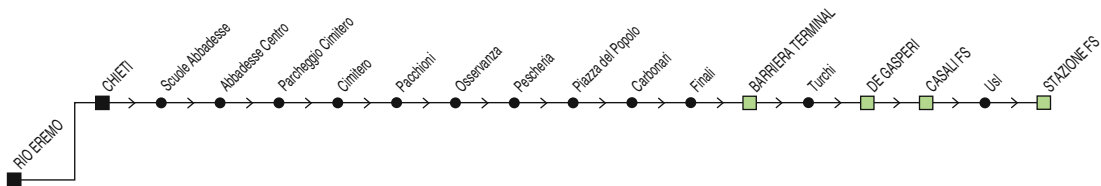

Linea 5

(Rio Eremo) → Ponte Abbadesse → Stazione FS

✕ *FERIALE*

Zona	Località																		
880	Rio Eremo				07:12								09:11			10:11			
880	Chieti	06:00	06:30	06:50	07:15	07:26	07:38	07:50	08:03	08:16	08:28	08:40	08:54	09:14	09:34	09:54	10:14	10:34	10:54
880	Ponte Abbadesse	06:02	06:32	06:52	07:17	07:28	07:40	07:52	08:05	08:18	08:30	08:42	08:56	09:16	09:36	09:56	10:16	10:36	10:56
880	Cimitero	06:03	06:33	06:53	07:18	07:29	07:41	07:53	08:06	08:19	08:31	08:43	08:57	09:17	09:37	09:57	10:17	10:37	10:57
880	Piazza del Popolo	06:05	06:35	06:55	07:20	07:31	07:43	07:55	08:08	08:21	08:33	08:45	08:59	09:19	09:39	09:59	10:19	10:39	10:59
880	Finali	06:07	06:37	06:57	07:22	07:33	07:45	07:57	08:10	08:23	08:35	08:47	09:01	09:21	09:41	10:01	10:21	10:41	11:01
880	Barriera	06:09	06:39	06:59	07:24	07:35	07:47	07:59	08:12	08:25	08:37	08:49	09:03	09:23	09:43	10:03	10:23	10:43	11:03
880	De Gasperi	06:12	06:42	07:02	07:27	07:38	07:50	08:02	08:15	08:28	08:40	08:52	09:06	09:26	09:46	10:06	10:26	10:46	11:06
880	Stazione FS	06:14	06:44	07:04	07:29	07:40	07:52	08:04	08:17	08:30	08:42	08:54	09:08	09:28	09:48	10:08	10:28	10:48	11:08