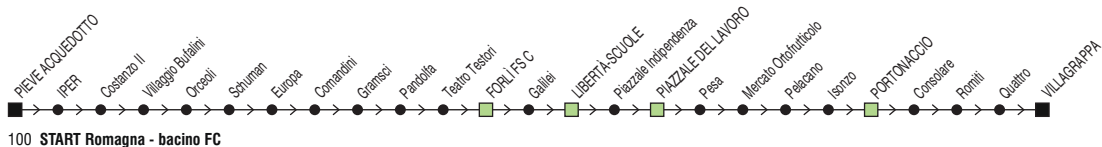

Linea 11

Pieve Acquedotto → Iper → Villagrappa

† *FESTIVO*

Zona	Località						
860	Pieve Acquedotto	07:55	09:55	11:55		14:55	17:55
860	Iper	07:58	09:58	11:58		14:58	17:58
860	Villaggio Bufalini	08:04	10:04	12:04		15:04	18:04
860	Comandini	08:08	10:08	12:08		15:08	18:08
860	dep. START (v. Pandolfa)	08:12	10:12	12:12		15:12	18:12
860	Forlì FS C	08:17	10:17	12:17	13:17	15:17	18:17
860	Libertà - Scuole	08:20	10:20	12:20	13:20	15:20	18:20
860	p.le del Lavoro	08:23	10:23	12:23	13:23	15:23	18:23
860	Portonaccio	08:29		12:29	13:29		18:29
860	Quattro	08:36		12:36	13:36		18:36
860	Villagrappa	08:40		12:40	13:40		18:40