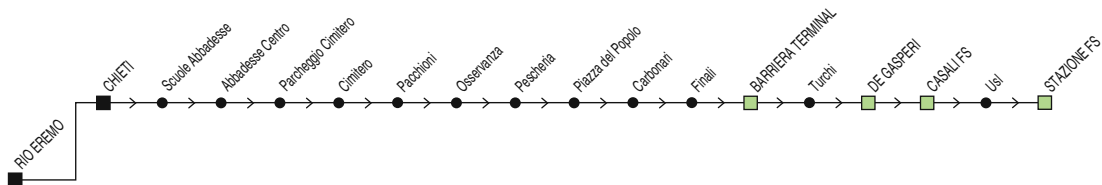

Linea 5

(Rio Eremo) → Ponte Abbadesse → Stazione FS

✕ *FERIALE*

Zona	Località																	
880	Rio Eremo		16:21			17:21								19:21			20:10	
880	Chieti	16:04	16:24	16:44	17:04	17:24	17:40	17:52	18:04	18:16	18:28	18:40	18:52	19:04	19:24	19:44	19:56	20:13
880	Ponte Abbadesse	16:06	16:26	16:46	17:06	17:26	17:42	17:54	18:06	18:18	18:30	18:42	18:54	19:06	19:26	19:46	19:58	20:15
880	Cimitero	16:07	16:27	16:47	17:07	17:27	17:43	17:55	18:07	18:19	18:31	18:43	18:55	19:07	19:27	19:47	19:59	20:16
880	Piazza del Popolo	16:09	16:29	16:49	17:09	17:29	17:45	17:57	18:09	18:21	18:33	18:45	18:57	19:09	19:29	19:49	20:01	20:18
880	Finali	16:11	16:31	16:51	17:11	17:31	17:47	17:59	18:11	18:23	18:35	18:47	18:59	19:11	19:31	19:51	20:03	20:20
880	Barriera	16:13	16:33	16:53	17:13	17:33	17:49	18:01	18:13	18:25	18:37	18:49	19:01	19:13	19:33	19:53	20:05	20:22
880	De Gasperi	16:16	16:36	16:56	17:16	17:36	17:52	18:04	18:16	18:28	18:40	18:52	19:04	19:16	19:36	19:56	20:08	20:25
880	Stazione FS	16:18	16:38	16:58	17:18	17:38	17:54	18:06	18:18	18:30	18:42	18:54	19:06	19:18	19:38	19:58	20:10	20:27