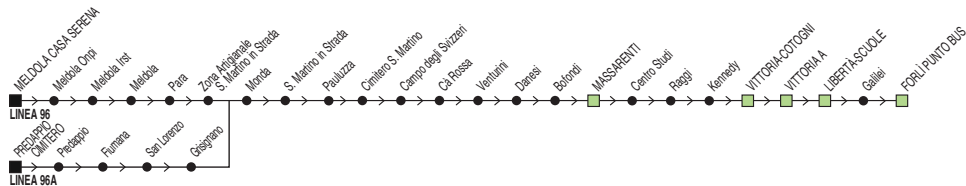

Linee 96-96A

Predappio → Meldola → Forlì

✕ **FERIALE**

Zona	Località		A		A		A		A		A		A	
861	Predappio Cimitero		14:17		15:20		16:17		17:17		18:17		19:17	
861	Predappio		14:20		15:23		16:20		17:20		18:20		19:20	
861	Trivella		14:25		15:28		16:25		17:25		18:25		19:25	
861	Fiumana		14:29		15:32		16:29		17:29		18:29		19:29	
860	S. Lorenzo		14:32		15:35		16:32		17:32		18:32		19:32	
871	Meldola (Casa Serena)	13:49		14:49		15:49		16:49		17:49		18:49		19:49
871	Meldola (IRST)	13:54		14:54		15:54		16:54		17:54		18:54		19:54
871	Meldola (Mazzini)	13:57		14:57		15:57		16:57		17:57		18:57		19:57
860	Para (Monda)	14:02		15:02		16:02		17:02		18:02		19:02		20:02
860	Z. Art.le S. Martino in S.	14:05		15:05		16:05		17:05		18:05		19:05		20:05
860	S. Martino in Strada	14:08	14:38	15:08	15:41	16:08	16:38	17:08	17:38	18:08	18:38	19:08	19:38	20:08
860	Centro Studi	14:17	14:47	15:17	15:50	16:17	16:47	17:17	17:47	18:17	18:47	19:17	19:47	20:17
860	Forlì (Libertà-Scuole)	14:22	14:52	15:22	15:55	16:22	16:52	17:22	17:52	18:22	18:52	19:22	19:52	20:22
860	Forlì Punto Bus	14:24	14:54	15:24	15:57	16:24	16:54	17:24	17:54	18:24	18:54	19:24	19:54	20:24

A = Linea 96A