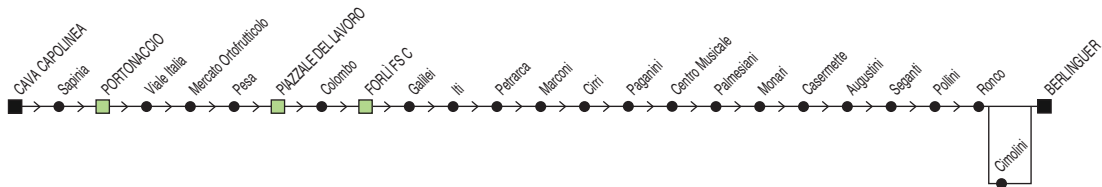

Linea 4

Cava → Ronco

◆ SI EFFETTUA NEI GIORNI NON SCOLASTICI ◆

✕ FERIALE

Zona	Località																		
860	Cava (Capolinea)	13:05	13:20	13:35	13:50	14:05	14:20	14:35	15:05	15:35	16:05	16:35	17:05	17:35	18:10	18:50	19:20	19:50	20:20
860	Portonaccio	13:10	13:25	13:40	13:55	14:10	14:25	14:40	15:10	15:40	16:10	16:40	17:10	17:40	18:15	18:55	19:25	19:55	20:25
860	p.le del Lavoro	13:14	13:29	13:44	13:59	14:14	14:29	14:44	15:14	15:44	16:14	16:44	17:14	17:44	18:19	18:59	19:29	19:59	20:29
860	Forlì FS C	13:16	13:31	13:46	14:01	14:16	14:31	14:46	15:16	15:46	16:16	16:46	17:16	17:46	18:21	19:01	19:31	20:01	20:31
860	Paganini	13:22	13:37	13:52	14:07	14:22		14:52	15:22	15:52	16:22	16:52	17:22	17:52	18:27	19:07	19:37	20:07	20:37
860	Monari	13:25	13:40	13:55	14:10	14:25		14:55	15:25	15:55	16:25	16:55	17:25	17:55	18:30	19:10	19:40	20:10	20:40
860	Ronco	13:29	13:44	13:59	14:14	14:29		14:59	15:29	15:59	16:29	16:59	17:29	17:59	18:34	19:14	19:44	20:14	20:44
860	Cimolini	13:31	|	|	|	14:31		|	|	|	|	|	|	|	19:16	|	|	|	|
860	Berlinguer	13:33	13:46	14:01	14:16	14:33		15:01	15:31	16:01	16:31	17:01	17:31	18:01	18:36	19:18	19:46	20:16	20:46