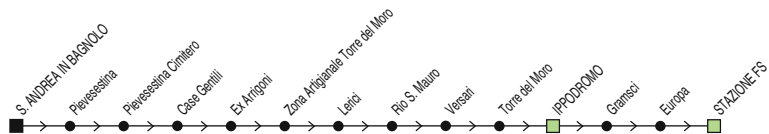

Linea 41

S. Andrea in BagnoLO → Stazione FS

✕ **FERIALE**

Zona	Località			§								§					
880	S. Andrea in BagnoLO	06:22	07:20		08:25	09:25	10:25	11:25	12:25	13:25	14:25	15:00	15:25	16:25	17:25	18:25	19:25
880	Pievesestina (Piazza)	06:25	07:23	07:23	08:28	09:28	10:28	11:28	12:28	13:28	14:28	15:03	15:28	16:28	17:28	18:28	19:28
880	Ex Arrigoni	06:31	07:29	07:29	08:34	09:34	10:34	11:34	12:34	13:34	14:34	15:09	15:34	16:34	17:34	18:34	19:34
880	Z. Artig. Torre del Moro	06:35	07:33	07:33	08:38	09:38	10:38	11:38	12:38	13:38	14:38	15:13	15:38	16:38	17:38	18:38	19:38
880	Torre del Moro	06:38	07:36	07:36	08:41	09:41	10:41	11:41	12:41	13:41	14:41	15:16	15:41	16:41	17:41	18:41	19:41
880	Ippodromo	06:40	07:38	07:38	08:43	09:43	10:43	11:43	12:43	13:43	14:43	15:18	15:43	16:43	17:43	18:43	19:43
880	Stazione FS	06:47	07:45	07:45	08:50	09:50	10:50	11:50	12:50	13:50	14:50	15:25	15:50	16:50	17:50	18:50	19:50

§ = solo nei gg. di Scuola