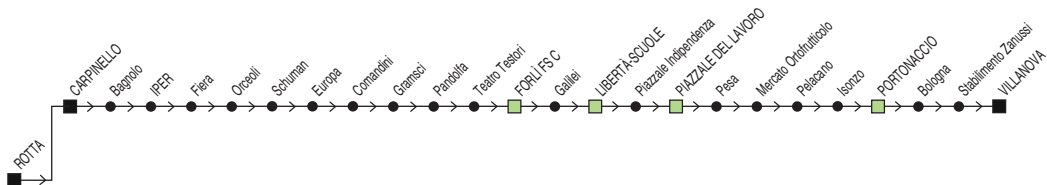

1 = nei gg. di Scuola transita da Scuole Romiti

Linea 12

(Rotta) → Carpinello → Iper → Villanova

✕ *FERIALE*

Zona	Località															
860	Rotta			07:34	09:02			12:17			14:17					19:17
860	Carpinello (Capolinea)	05:56	06:59	07:36	09:04	10:04	11:04	12:19	13:05		14:19	15:19	16:19	17:19	18:19	19:19
860	Carpinello	05:57	07:00	07:37	09:05	10:05	11:05	12:20	13:06		14:20	15:20	16:20	17:20	18:20	19:20
860	Iper	06:02	07:05	07:42	09:10	10:10	11:10	12:25	13:11		14:25	15:25	16:25	17:25	18:25	19:25
860	Fiera	06:04	07:07	07:44	09:12	10:12	11:12	12:27	13:13		14:27	15:27	16:27	17:27	18:27	19:27
860	Comandini	06:08	07:11	07:48	09:16	10:16	11:16	12:31	13:17		14:31	15:31	16:31	17:31	18:31	19:31
860	dep. START (v. Pandolfa)	06:12	07:15	07:52	09:20	10:20	11:20	12:35	13:21		14:35	15:35	16:35	17:35	18:35	19:35
860	Forlì FS C	06:17	07:20	07:57	09:25	10:25	11:25	12:40	13:26		14:40	15:40	16:40	17:40	18:40	19:40
860	Libertà - Scuole	06:20	07:23	08:00	09:28	10:28	11:28	12:43	13:29		14:43	15:43	16:43	17:43	18:43	19:43
860	p.le del Lavoro	06:23	07:26	08:03	09:31	10:31	11:31	12:46	13:32		14:46	15:46	16:46	17:46	18:46	19:46
860	Portonaccio	06:29	07:32	08:09	09:37	10:37	11:37	12:52	13:38		14:52	15:52	16:52	17:52	18:52	19:52
860	Cava (Capolinea)									13:58						
860	Bologna	06:35	07:38	08:15	09:43	10:43	11:43	12:58	13:44	13:59	14:58	15:58	16:58	17:58	18:58	19:58
860	Villanova	06:41	07:44	08:21	09:49	10:49	11:49	13:04	13:50	14:05	15:04	16:04	17:04	18:04	19:04	20:04