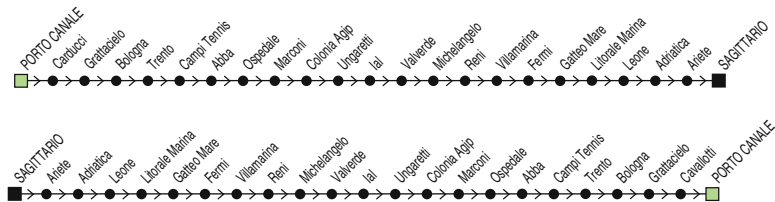

Linea 1

Porto Canale ↔ Litorale Marina

◆ Si effettua fino al 14/5/18 ◆

† **FESTIVO**

Zona	Località	P	&,P	#,P	Zona	Località	P	&,P	#,P	&,P	#,P
890	Porto Canale	10:30	15:10	15:40	890	Sagittario (Lit. Marina)	08:50	13:30	14:00	15:35	16:05
890	Grattacielo	10:32	15:12	15:42	890	Litorale Marina	08:53	13:33	14:03	15:38	16:08
890	Viale Trento	10:35	15:15	15:45	890	Gatteo Mare	08:54	13:34	14:04	15:39	16:09
890	Ospedale	10:37	15:17	15:47	890	Villamarina	08:55	13:35	14:05	15:40	16:10
890	Valverde	10:42	15:22	15:52	890	Valverde	08:57	13:37	14:07	15:42	16:12
890	Villamarina	10:44	15:24	15:54	890	Ospedale	09:02	13:42	14:12	15:47	16:17
890	Gatteo Mare	10:45	15:25	15:55	890	Viale Trento	09:05	13:45	14:15	15:50	16:20
890	Litorale Marina	10:48	15:28	15:58	890	Grattacielo	09:07	13:47	14:17	15:52	16:22
890	Sagittario (Lit. Marina)	10:49	15:29	15:59	890	Porto Canale	09:09	13:49	14:19	15:54	16:24

& = si effettua fino al 31/3/18

= si effettua dall'1/4/18

P = Corsa su prenotazione: telefonare all'199.115577 entro le ore 17 del giorno feriale precedente.