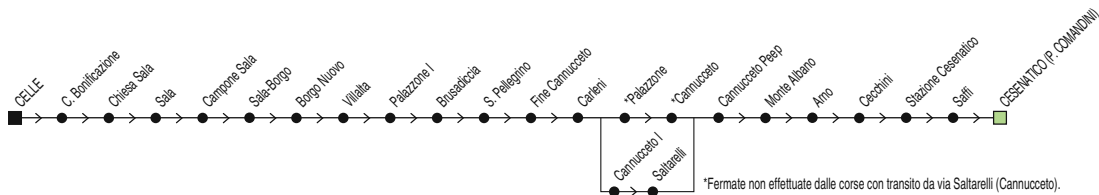

Linea 3

Celle → Piazzale Comandini

◆ Si effettua fino al 14/5/18 ◆

✕ **FERIALE**

Zona	Località	§	*	P	P	@	P,S	P	P	P,S	@	P
890	Celle	07:20	07:40	08:40	10:35	11:50	12:10	14:35	16:35	17:35	17:47	18:30
890	Sala	07:21	07:42	08:42	10:37	11:51	12:13	14:38	16:38	17:38	17:48	18:33
890	Villalta	07:27	07:47	08:47	10:42	11:57	12:17	14:42	16:42	17:42	17:54	18:37
890	Brusadicia	07:28	07:48	08:48	10:43	11:59	12:18	14:43	16:43	17:43	17:56	18:38
890	Fine Cannucceto	07:30	07:50	08:50	10:45	12:02	12:20	14:45	16:45	17:45	17:59	18:40
890	Cannucceto	07:32	07:52	08:52	10:47	|	12:22	14:47	16:47	17:47	|	18:42
890	Saltarelli	|	|	|	|	12:05	|	|	|	|	18:02	|
890	Cecchini	07:36	07:56	08:56	10:51	12:12	12:26	14:51	16:51	17:51	18:09	18:46
890	Stazione Cesenatico	07:38	07:58	08:58	10:53	|	12:28	14:53	16:53	17:53	|	18:48
890	p.le Comandini	07:40	08:01	09:00	10:55	12:13	12:30	14:55	16:55	17:55	18:10	18:50
890	Cesenatico (IAL)	07:45										

§ = solo nei gg. di Scuola

* = solo nei gg. non scolastici

@ = non si effettua il Sabato

S = si effettua il Sabato

P = Corsa su prenotazione: telefonare all'199.115577 entro le ore 17 del giorno feriale precedente.