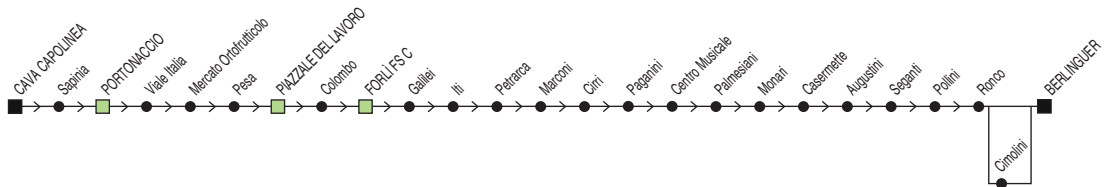

Linea 3

Ospedale → Piazza Saffi → Stazione FS

† *FESTIVO*

Zona	Località						
860	H - Valsalva	08:45	10:45	12:45	14:45	16:45	18:45
860	Appennino	08:48	10:48	12:48	14:48	16:48	18:48
860	Cà Ossi	08:51	10:51	12:51	14:51	16:51	18:51
860	Centro Studi	08:54	10:54	12:54	14:54	16:54	18:54
860	Libertà - Scuole	08:59	10:59	12:59	14:59	16:59	18:59
860	p.za Saffi	09:04	11:04	13:04	15:04	17:04	19:04
860	p.le del Lavoro	09:07	11:07	13:07	15:07	17:07	19:07
860	Forlì FS A	09:09	11:09	13:09	15:09	17:09	19:09

Linea 4

Cava → Ronco

◆ SI EFFETTUA NEI GIORNI DI SCUOLA ◆

✕ FERIALE

Zona	Località				1	2												
860	Cava (Capolinea)	06:15	06:35	06:55	07:14	07:27	07:39	07:48	08:03	08:15	08:27	08:39	08:51	09:05	09:25	09:45	10:05	10:25
860	Portonaccio	06:20	06:40	07:00	07:19	07:32	07:44	07:53	08:08	08:20	08:32	08:44	08:56	09:10	09:30	09:50	10:10	10:30
860	p.le del Lavoro	06:24	06:44	07:04	07:23	07:36	07:48	07:57	08:12	08:24	08:36	08:48	09:00	09:14	09:34	09:54	10:14	10:34
860	Forlì FS C	06:26	06:46	07:06	07:25	07:38	07:50	07:59	08:14	08:26	08:38	08:50	09:02	09:16	09:36	09:56	10:16	10:36
860	Paganini	06:32	06:52	07:12	07:31	07:44	07:56	08:05	08:20	08:32	08:44	08:56	09:08	09:22	09:42	10:02	10:22	10:42
860	Monari	06:35	06:55	07:15	07:34	07:47	07:59	08:08	08:23	08:35	08:47	08:59	09:11	09:25	09:45	10:05	10:25	10:45
860	Ronco	06:39	06:59	07:19	07:38	07:51	08:03	08:12	08:27	08:39	08:51	09:03	09:15	09:29	09:49	10:09	10:29	10:49
860	Cimolini			07:21										09:31				
860	Berlinguer	06:41	07:01	07:23	07:40	07:53	08:05	08:14	08:29	08:41	08:53	09:05	09:17	09:33	09:51	10:11	10:31	10:51
1 = parte da Villagrappa alle 7:05				2 = parte da Villanova alle 7:30														