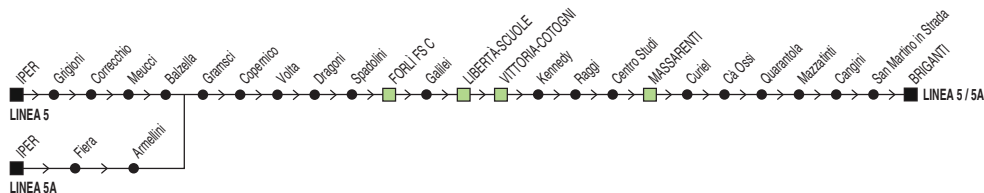

Linee 5-5A

Iper → Fiera → Z.I. Coriano → San Martino in Strada

◆ SI EFFETTUA NEI GIORNI NON SCOLASTICI ◆

✂ FERIALE

LINEA		5A	5	5A	5	5A	5	5A	5	5A	5	5A	5	5	5	5	5A	5	
Zona	Località																		
860	Iper	13:28	13:44	14:08	14:24	14:58	15:24	15:58	16:24	16:58	17:14	17:38	17:54	18:16	18:34	19:04	19:38	20:15	
860	Fiera	13:29	|	14:09	|	14:59	|	15:59	|	16:59	|	17:39	|	|	|	|	19:39	|	
860	Armellini	13:32	|	14:12	|	15:02	|	16:02	|	17:02	|	17:42	|	|	|	|	19:42	|	
860	Pascal	|	13:46	|	14:26	|	15:26	|	16:26	|	17:16	|	17:56	18:18	18:36	19:06	|	20:17	
860	Meucci	|	13:49	|	14:29	|	15:29	|	16:29	|	17:19	|	17:59	18:21	18:39	19:09	|	20:20	
860	Gramsci	13:33	13:53	14:13	14:33	15:03	15:33	16:03	16:33	17:03	17:23	17:43	18:03	18:25	18:43	19:13	19:43	20:24	
860	Forlì FS C	13:38	13:58	14:18	14:38	15:08	15:38	16:08	16:38	17:08	17:28	17:48	18:08	18:30	18:48	19:18	19:48	20:29	
860	Libertà - Scuole	13:41	14:01	14:21	14:41	15:11	15:41	16:11	16:41	17:11	17:31	17:51	18:11	18:33	18:51	19:21	19:51	20:32	
860	Centro Studi	13:45	14:05	14:25	14:45	15:15	15:45	16:15	16:45	17:15	17:35	17:55	18:15	18:37	18:55	19:25	19:55	20:36	
860	Monda	13:54	14:14	14:34	14:54	15:24	15:54	16:24	16:54	17:24	17:44	18:04	18:24	18:46	19:04	19:34	20:04	20:45	
860	Briganti	13:54	14:14	14:34	14:54	15:24	15:54	16:24	16:54	17:24	17:44	18:04	18:24	18:46	19:04	19:34	20:04	20:45