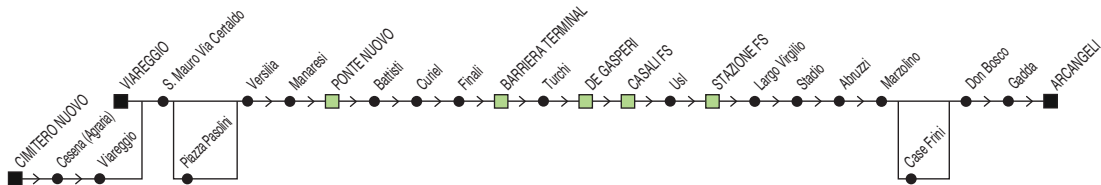

Linea 3

S. Mauro → Case Finali

◆ SI EFFETTUA NEI GIORNI NON SCOLASTICI ◆

✕ FERIALE

Zona	Località																		
880	Cimitero Nuovo		13:00				14:00		15:00		16:00		17:00		18:00		19:00		20:00
880	Viareggio	12:48	13:03	13:18	13:33	13:48	14:03	14:33	15:03	15:33	16:03	16:33	17:03	17:33	18:03	18:33	19:03	19:33	20:03
880	Piazza Pasolini	|	|	|	|	|	|	|	15:07	|	|	|	|	|	|	|	|	|	|
880	Ponte Nuovo	12:53	13:08	13:23	13:38	13:53	14:08	14:38	15:11	15:38	16:08	16:38	17:08	17:38	18:08	18:38	19:08	19:38	20:08
880	Barriera Terminal	13:00	13:15	13:30	13:45	14:00	14:15	14:45	15:18	15:45	16:15	16:45	17:15	17:45	18:15	18:45	19:15	19:45	20:15
880	Stazione FS	13:04	13:19	13:34	13:49	14:04	14:19	14:49	15:22	15:49	16:19	16:49	17:19	17:49	18:19	18:49	19:19	19:49	20:19
880	Marzolino	13:10	13:25	13:40	13:54	14:10	14:25	14:55	15:28	15:54	16:25	16:55	17:25	17:54	18:25	18:55	19:25	19:54	20:25
880	Case Frini	|	|	|	13:58	|	|	|	|	15:58	|	|	|	17:58	|	|	|	19:58	|
880	Arcangeli	13:13	13:28	13:43	14:03	14:13	14:28	14:58	15:31	16:03	16:28	16:58	17:28	18:03	18:28	18:58	19:28	20:03	20:28