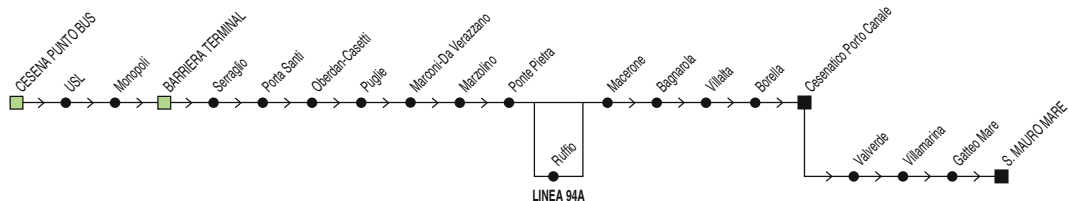

Linea 94/94A

Cesena Punto Bus → Cesenatico Porto Canale

✕ FERIALE

Zona	Località	A	A,1		A	#		A		A		§,A
880	Cesena Punto Bus	06:20	07:10	07:50	08:20		08:50	09:20	10:20	11:20	12:20	12:50
880	Barriera	06:25	07:15	07:55	08:25		08:55	09:25	10:25	11:25	12:25	12:55
880	Ponte Pietra	06:35	07:25	08:05	08:35		09:05	09:35	10:35	11:35	12:35	13:05
880	Ruffio	06:36	07:26		08:36			09:36			12:36	
880	Cesena (Largo Virgilio)											13:15
880	Macerone	06:41	07:31	08:11	08:41		09:11	09:41	10:41	11:41	12:41	13:11
880	Ruffio											13:45
890	Villalta	06:45	07:35	08:15	08:45		09:15	09:45	10:45	11:45	12:45	13:15
890	Cesenatico (p.le Comandini)	06:55	07:45	08:25	08:55		09:25	09:55	10:55	11:55	12:55	13:25
890	Cesenatico (Porto Canale)	06:58	07:48	08:28	08:58	08:58	09:28	09:58	10:58	11:58	12:58	13:28
890	Gatteo Mare					09:11						
890	S. Mauro Mare					09:18						

§ = solo nei gg. di Scuola

= non si effettua il Martedì e Venerdì

A = Linea 94A transita per Ruffio

1 = prosegue per Cesenatico IAL (7:55)