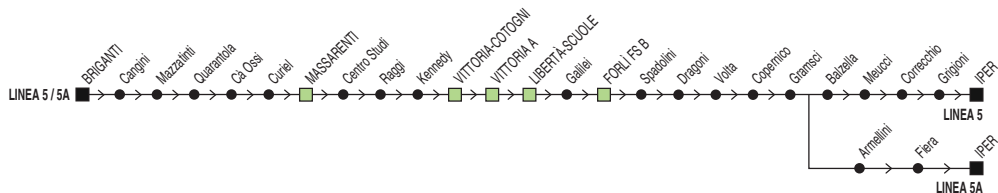

Linee 5-5A

San Martino in Strada → Z.I. Coriano → Fiera → Iper

◆ SI EFFETTUA NEI GIORNI DI SCUOLA ◆

✕ FERIALE

LINEA		5A	5	5A	5	5A	5	5A	5	5A	5	5A	5	5A	5	5A	5	5A	5	
Zona	Località																			
860	Briganti	11:45	12:05	12:25	12:42	12:58	13:06	13:18	13:30	13:42	13:54	14:06	14:18	14:30	14:45	15:05	15:25	15:45	16:05	16:25
860	Centro Studi	11:55	12:15	12:35	12:52	13:08	13:16	13:28	13:40	13:52	14:04	14:16	14:28	14:40	14:55	15:15	15:35	15:55	16:15	16:35
860	Libertà - Scuole	12:00	12:20	12:40	12:57	13:13	13:21	13:33	13:45	13:57	14:09	14:21	14:33	14:45	15:00	15:20	15:40	16:00	16:20	16:40
860	Forli FS B	12:03	12:23	12:43	13:00	13:16	13:24	13:36	13:48	14:00	14:12	14:24	14:36	14:48	15:03	15:23	15:43	16:03	16:23	16:43
860	Gramsci	12:08	12:28	12:48	13:05	13:21	13:29	13:41	13:53	14:05	14:17	14:29	14:41	14:53		15:28	15:48	16:08	16:28	16:48
860	Meucci		12:31		13:08		13:32		13:56		14:20		14:44			15:31		16:11		16:51
860	Pascal		12:35		13:12		13:36		14:00		14:24		14:48			15:35		16:15		16:55
860	Armellini	12:09		12:49		13:22		13:42		14:06		14:30		14:54			15:49		16:29	
860	Fiera	12:12		12:52		13:25		13:45		14:09		14:33		14:57			15:52		16:32	
860	Iper	12:14	12:38	12:54	13:15	13:27	13:39	13:47	14:03	14:11	14:27	14:35	14:51	14:59		15:38	15:54	16:18	16:34	16:58