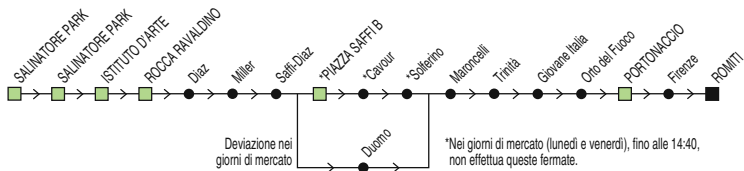

Linea 6

Salinatore → Romiti

◆ SI EFFETTUA NEI GIORNI DI SCUOLA ◆

✕ FERIALE

Zona	Località																					
860	Salinatore (park)	06:30	07:20	08:00	08:40	09:20	10:00	10:40	11:20	12:00	12:40	13:20	14:00	14:40	15:20	16:00	16:40	17:20	18:00	18:40	19:30	20:30
860	Rocca Ravalдино	06:33	07:23	08:03	08:43	09:23	10:03	10:43	11:23	12:03	12:43	13:23	14:03	14:43	15:23	16:03	16:43	17:23	18:03	18:43	19:33	20:33
860	Saffi - Diaz	06:36	07:26	08:06	08:46	09:26	10:06	10:46	11:26	12:06	12:46	13:26	14:06	14:46	15:26	16:06	16:46	17:26	18:06	18:46	19:36	20:36
860	p.za Saffi	06:37	07:27	08:07	08:47	09:27	10:07	10:47	11:27	12:07	12:47	13:27	14:07	14:47	15:27	16:07	16:47	17:27	18:07	18:47	19:37	20:37
860	Maroncelli	06:41	07:31	08:11	08:51	09:31	10:11	10:51	11:31	12:11	12:51	13:31	14:11	14:51	15:31	16:11	16:51	17:31	18:11	18:51	19:41	20:41
860	Portonaccio	06:44	07:34	08:14	08:54	09:34	10:14	10:54	11:34	12:14	12:54	13:34	14:14	14:54	15:34	16:14	16:54	17:34	18:14	18:54	19:44	20:44
860	Romiti	06:47	07:37	08:17	08:57	09:37	10:17	10:57	11:37	12:17	12:57	13:37	14:17	14:57	15:37	16:17	16:57	17:37	18:17	18:57	19:47	20:47