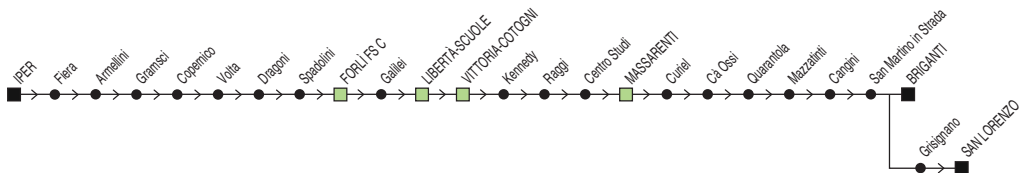

Linea 5A

Iper → Fiera → San Martino in Strada → San Lorenzo

† FESTIVO

Zona	Località						
860	Iper	08:00	10:00	12:00	14:00	16:00	18:00
860	Fiera	08:01	10:01	12:01	14:01	16:01	18:01
860	Armellini	08:04	10:04	12:04	14:04	16:04	18:04
860	Gramsci	08:05	10:05	12:05	14:05	16:05	18:05
860	Forlì FS C	08:10	10:10	12:10	14:10	16:10	18:10
860	Libertà - Scuole	08:12	10:12	12:12	14:12	16:12	18:12
860	Centro Studi	08:15	10:15	12:15	14:15	16:15	18:15
860	Monda	08:21	10:21	12:21	14:21	16:21	18:21
860	Briganti	|	|	12:22	|	|	|
860	San Lorenzo	08:28	10:28		14:28	16:28	18:28