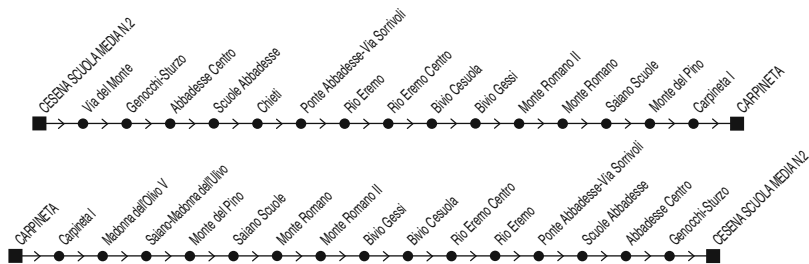

Linea 34

Cesena ↔ Rio Eremo ↔ Saiano ↔ Carpineta

◆ SI EFFETTUA NEI GIORNI DI SCUOLA ◆

✕ FERIALE

Zona	Località	§	§	Zona	Località	§	§
880	Cesena (Media 2)	07:40	13:15	880	Carpineta	07:17	
880	Ponte Abbadesse	07:48	13:23	880	Saiano - M. dell'Ulivo	07:19	
880	Cesena (Media 2)	07:52	|	880	Monte del Pino	07:21	
880	Chieti		13:28	880	Saiano (Scuole)	07:23	
880	Rio Eremo		13:30	880	Monte Romano	07:24	
880	Bivio Gessi		13:34	880	Bivio Gessi	07:29	
880	Monte Romano		13:36	880	Rio Eremo	07:34	
880	Saiano (Scuole)		13:37	880	Ponte Abbadesse	07:37	
880	Monte del Pino		13:37	880	Cesena (Media 2)	07:40	13:05
880	Carpineta		13:41	880	Ponte Abbadesse		13:10
				880	Cesena (Media 2)		13:15

§ = solo nei gg. di Scuola