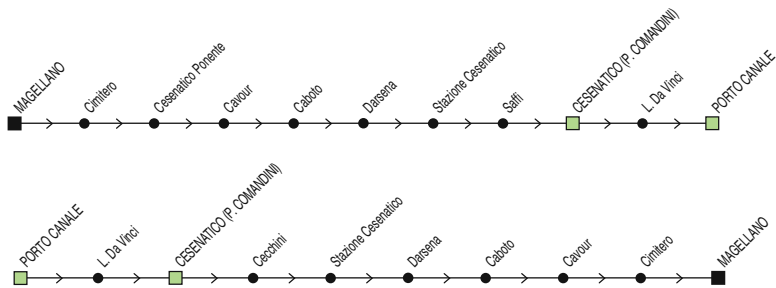

Linea 2

Cesenatico Ponente ↔ Porto Canale

◆ Si effettua fino al 14/5/18 ◆

† FESTIVO

Zona	Località	P	&,P	#,P	Zona	Località	P	&,P	#,P	&,P	#,P
890	Magellano (Atlantica)	10:20	15:00	15:30	890	Porto Canale	09:09	13:49	14:19	15:54	16:24
890	Cesenatico Ponente	10:22	15:02	15:32	890	p.le Comandini	09:10	13:50	14:20	15:55	16:25
890	Caboto	10:23	15:03	15:33	890	Stazione Cesenatico	09:13	13:53	14:23	15:58	16:28
890	Stazione Cesenatico	10:26	15:06	15:36	890	Caboto	09:16	13:56	14:26	16:01	16:31
890	p.le Comandini	10:29	15:09	15:39	890	Magellano (Atlantica)	09:19	13:59	14:29	16:04	16:34
890	Porto Canale	10:30	15:10	15:40							

& = si effettua fino al 31/3/18   # = si effettua dall'1/4/18

P = Corsa su prenotazione: telefonare all'199.115577 entro le ore 17 del giorno feriale precedente.