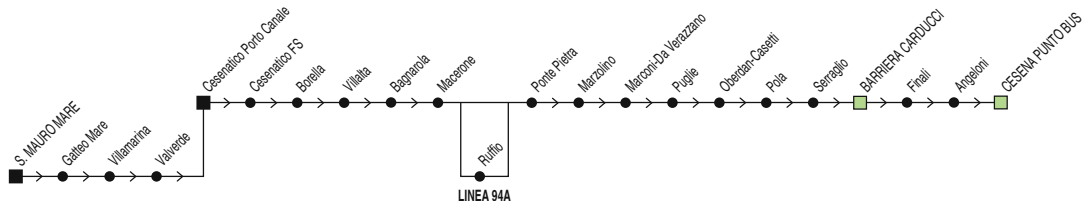

Linea 94/94A

Cesenatico Porto Canale → Cesena Punto Bus

✕ **FERIALE**

Zona	Località	A	A	§,A,3		A		A		A	A		A
890	S. Mauro Mare												
890	Gatteo Mare (Euclide)												
890	Cesenatico (Porto Canale)	05:55	07:00		07:35	08:05	08:35	09:35	10:05	11:05	12:10	12:35	13:10
890	Cesenatico (p.le Comandini)	05:59	07:04		07:39	08:09	08:39	09:39	10:09	11:09	12:14	12:39	13:14
890	Cesenatico FS	06:03	07:08		07:43	08:13	08:43	09:43	10:13	11:13	12:18	12:43	13:18
890	Villalta	06:10	07:15		07:50	08:20	08:50	09:50	10:20	11:20	12:25	12:50	13:25
880	Macerone	06:14	07:19	07:40	07:54	08:24	08:54	09:54	10:24	11:24	12:29	12:54	13:29
880	Ruffio	06:18	07:23	07:46	|	08:28	|	09:58	|	11:28	12:33	|	13:33
880	Ponte Pietra	06:20	07:25	|	08:00	08:30	09:00	10:00	10:30	11:30	12:35	13:00	13:35
880	Barriera	06:30	07:35	|	08:10	08:40	09:10	10:10	10:40	11:40	12:45	13:10	13:45
880	Cesena Punto Bus	06:35	07:40	08:03	08:15	08:45	09:15	10:15	10:45	11:45	12:50	13:15	13:50

§ = solo nei gg. di Scuola

A = Linea 94A transita per Ruffio

3 = parte da Ponte Pietra alle 7:33 e transita da Plauto (8:00)