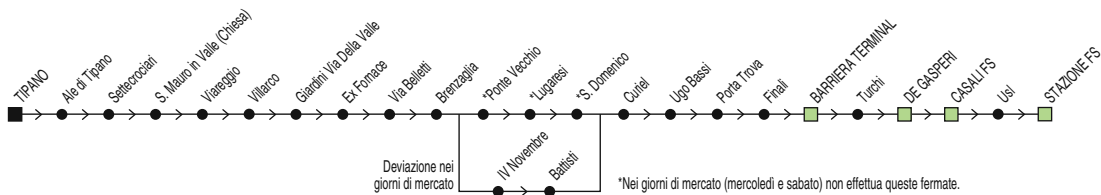

& = nei gg. di Scuola escluso Sabato transita da via Filippo Re

Linea 21

S. Martino in Fiume → Barriera → Gambettola

✕ *FERIALE*

Zona	Località				§		§								
880	S. Martino in Fiume	06:20	06:50	07:20		07:50		08:20	08:50	09:20	10:20	11:20		12:20	12:50
880	Borgo Ronta	06:28	06:58	07:28	07:28	07:58	08:14	08:28	08:58	09:28	10:28	11:28		12:28	12:58
880	Martorano	06:30	07:00	07:30	07:30	08:00	08:16	08:30	09:00	09:30	10:30	11:30		12:30	13:00
880	Stazione FS	06:40	07:10	07:40	07:40	08:10	08:26	08:40	09:10	09:40	10:40	11:40	12:10	12:40	13:10
880	Barriera Carducci				07:45		08:31								
880	Barriera Terminal	06:45	07:15	07:45		08:15		08:45	09:15	09:45	10:45	11:45	12:15	12:45	13:15
880	Brunelli (Ospedale)	06:50	07:20	07:50		08:20		08:50		09:50	10:50	11:50	12:20	12:50	13:20
880	Calisese	07:00	07:30	08:00		08:30		09:00		10:00	11:00	12:00	12:30	13:00	13:30
891	Gambettola (F. Boario)	07:13	07:43	08:13		08:43		09:13		10:13	11:13	12:13	12:43	13:13	13:43