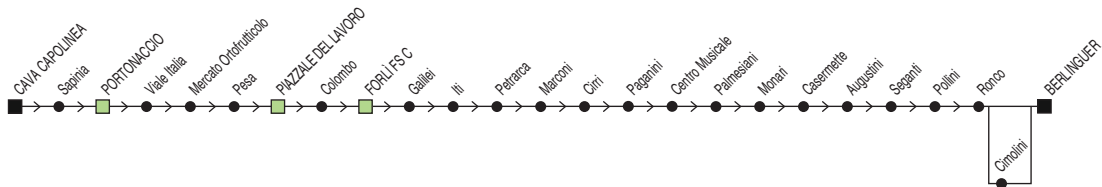

Linea 4

Cava → Ronco

◆ SI EFFETTUA NEI GIORNI NON SCOLASTICI ◆

✕ FERIALE

Zona	Località													Poi ai minuti...								
860	Cava (Capolinea)	06:04	06:26	06:56	07:12	07:35	07:50	08:05	08:20	08:35	08:50	09:05	09:35	05	35	12:05			12:35	12:50		
860	Portonaccio	06:09	06:31	07:01	07:17	07:40	07:55	08:10	08:25	08:40	08:55	09:10	09:40	10	40	12:10			12:40	12:55		
860	p.le del Lavoro	06:13	06:35	07:05	07:21	07:44	07:59	08:14	08:29	08:44	08:59	09:14	09:44	14	44	12:14			12:44	12:59		
860	Forlì FS C	06:15	06:37	07:07	07:23	07:46	08:01	08:16	08:31	08:46	09:01	09:16	09:46	16	46	12:16	12:32		12:46	13:01		
860	Paganini	06:21	06:43	07:13	07:29	07:52	08:07	08:22	08:37	08:52		09:22	09:52	22	52	12:22	12:38		12:52	13:07		
860	Monari	06:24	06:46	07:16	07:32	07:55	08:10	08:25	08:40	08:55		09:25	09:55	25	55	12:25	12:41		12:55	13:10		
860	Ronco	06:28	06:50	07:20	07:36	07:59	08:14	08:29	08:44	08:59		09:29	09:59	29	59	12:29	12:45		12:59	13:14		
860	Cimolini	|	|	07:22	|	|	|	|	|	|	|	09:31	|	|	|	|	|	|	|	|	|	|
860	Berlinguer	06:30	06:52	07:24	07:38	08:01	08:16	08:31	08:46	09:01		09:33	10:01	31	01	12:31	12:47		13:01	13:16