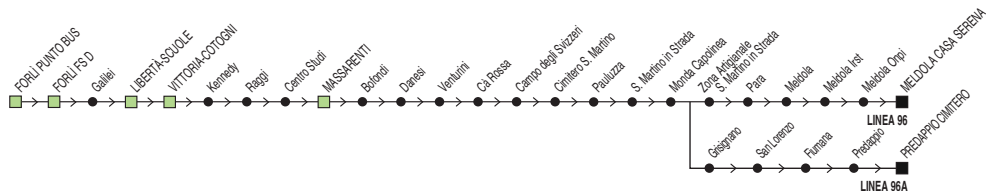

Linee 96-96A

Forlì → Meldola → Predappio

✕ **FERIALE**

Zona	Località		A		A		A		A		A		A		A	
860	Forlì Punto Bus	06:05	06:35	07:00	07:35	08:05	08:35	09:05	09:35	10:05	10:35	11:05	11:35	12:05	12:35	13:05
860	Forlì FS D	06:06	06:36	07:01	07:36	08:06	08:36	09:06	09:36	10:06	10:36	11:06	11:36	12:06	12:36	13:06
860	Forlì (Libertà-Scuole)	06:09	06:39	07:04	07:39	08:09	08:39	09:09	09:39	10:09	10:39	11:09	11:39	12:09	12:39	13:09
860	Centro Studi	06:14	06:44	07:09	07:44	08:14	08:44	09:14	09:44	10:14	10:44	11:14	11:44	12:14	12:44	13:14
860	S. Martino in Strada	06:23	06:53	07:18	07:53	08:23	08:53	09:23	09:53	10:23	10:53	11:23	11:53	12:23	12:53	13:23
860	Z. Art.le S. Martino in S.	06:26		07:21		08:26		09:26		10:26		11:26		12:26		13:26
860	Para (Monda)	06:29		07:24		08:29		09:29		10:29		11:29		12:29		13:29
871	Meldola (Mazzini)	06:34		07:29		08:34		09:34		10:34		11:34		12:34		13:34
871	Meldola (IRST)	06:37		07:32		08:37		09:37		10:37		11:37		12:37		13:37
871	Meldola (Casa Serena)	06:41		07:36		08:41		09:41		10:41		11:41		12:41		13:41
860	S. Lorenzo		06:58		07:58		08:58		09:58		10:58		11:58		12:58	
861	Fiumana		07:01		08:01		09:01		10:01		11:01		12:01		13:01	
861	Trivella		07:05		08:05		09:05		10:05		11:05		12:05		13:05	
861	Predappio (Piazza)		07:10		08:10		09:10		10:10		11:10		12:10		13:10	
861	Predappio Cimitero		07:13		08:13		09:13		10:13		11:13		12:13		13:13	

A = Linea 96A