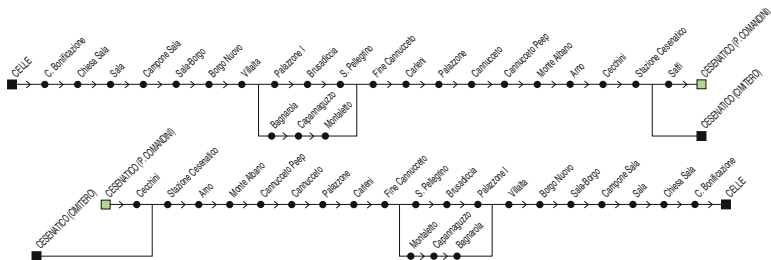

Linea 3

Celle ↔ Piazzale Comandini

◆ Si effettua fino al 14/5/18 ◆

† **FESTIVO**

Zona	Località	P	P	&P	#,P	&P	#,P	Zona	Località	P	P	&P	#,P	P
890	Celle	07:35	11:15	14:20	15:00	16:40	17:10	890	Cimitero (v.le Mazzini)			16:15	16:45	
890	Sala	07:38	11:18	14:21	15:01	16:43	17:13	890	p.le Comandini	09:40	12:40			18:40
890	Villaia	07:42	11:22	14:27	15:07	16:47	17:17	890	Cecchini	09:41	12:41			18:41
890	Bagnarola			14:28	15:08			890	Stazione Cesenatico	09:43	12:43	16:18	16:48	18:43
708	Montaletto Chiesa			14:33	15:13			890	Cannucceto	09:48	12:48	16:25	16:55	18:48
890	Brusadiccia	07:43	11:23			16:48	17:18	890	Fine Cannucceto	09:49	12:49	16:26	16:56	18:49
890	Fine Cannucceto	07:45	11:25	14:33	15:13	16:50	17:20	708	Montaletto			16:27	16:57	
890	Cannucceto	07:47	11:27	14:35	15:15	16:52	17:22	880	Bagnarola			16:31	17:01	
890	Cecchini	07:51	11:31	14:40	15:20	16:56	17:26	890	Villaia			16:33	17:03	
890	Stazione Cesenatico	07:53	11:33	14:42	15:22	16:58	17:28	890	Brusadiccia	09:51	12:51			18:51
890	p.le Comandini	07:55	11:35			17:00	17:30	890	Villaia	09:53	12:53	16:33	17:03	18:53
890	Cimitero (v.le Mazzini)			14:45	15:25			890	Sala	09:59	12:59	16:39	17:09	18:59
								890	Celle	10:00	13:00	16:40	17:10	19:00

& = si effettua fino al 31/3/18

= si effettua dall'1/4/18

P = Corsa su prenotazione: telefonare all'199.115577 entro le ore 17 del giorno feriale precedente.