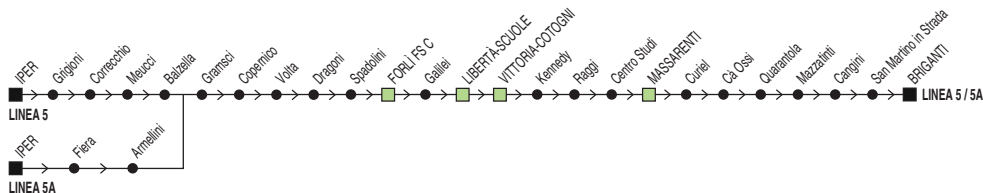

R = Parte da Rotta alle 07:27

Linee 5-5A

Iper → Fiera → Z.I. Coriano → San Martino in Strada

◆ SI EFFETTUA NEI GIORNI DI SCUOLA ◆

✕ FERIALE

		LINEA																	
		5A	5	5A	5	5A	5A	5	5A	5	5A	5	5A	5	5A	5	5A	5	5
Zona	Località																		
860	Iper	11:34	11:50	12:14	12:42	12:34	12:58	13:06	13:22	13:30	13:46	13:54	14:10	14:30	14:54	15:10	15:34	15:50	16:10
860	Fiera	11:36		12:16		12:36	13:00		13:24		13:48		14:12		14:56		15:36		
860	Armellini	11:39		12:19		12:39	13:03		13:27		13:51		14:15		14:59		15:39		
860	Pascal		11:52		12:44			13:08		13:32		13:56		14:32		15:12		15:52	16:12
860	Meucci		11:56		12:48			13:12		13:36		14:00		14:36		15:16		15:56	16:16
860	Gramsci	11:40	12:00	12:20	12:52	12:40	13:04	13:16	13:28	13:40	13:52	14:04	14:16	14:40	15:00	15:20	15:40	16:00	16:20
860	Forlì FS C	11:45	12:05	12:25	12:57	12:45	13:09	13:21	13:33	13:45	13:57	14:09	14:21	14:45	15:05	15:25	15:45	16:05	16:25
860	Libertà - Scuole	11:48	12:08	12:28	13:00	12:48	13:12	13:24	13:36	13:48	14:00	14:12	14:24	14:48	15:08	15:28	15:48	16:08	16:28
860	Centro Studi	11:52	12:12	12:32	13:04	12:52	13:16	13:28	13:40	13:52	14:04	14:16	14:28	14:52	15:12	15:32	15:52	16:12	16:32
860	Monda	12:01	12:22	12:41	13:14	13:01	13:25	13:38	13:49	14:02	14:13	14:26	14:37	15:02	15:21	15:42	16:01	16:22	16:42
860	Briganti	12:02	12:22	12:42	13:14	13:02	13:26	13:38	13:50	14:02	14:14	14:26	14:38	15:02	15:22	15:42	16:02	16:22	16:42