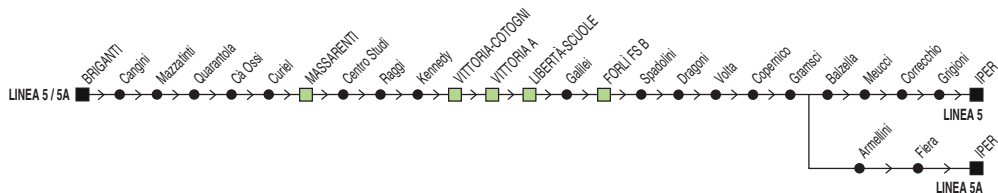

Linee 5-5A

San Martino in Strada → Z.I. Coriano → Fiera → Iper

◆ SI EFFETTUA NEI GIORNI NON SCOLASTICI ◆

✂ FERIALE

LINEA		5A	5	5A	5	5A	5	5A	5	5A	5	5A	5	5A	5	5A	5	5A	5	5	
Zona	Località																				
860	Briganti	13:15	13:35	13:55	14:15	14:55	15:25	15:55	16:25	16:45	17:05	17:25	17:45	18:05	18:25	18:55	19:35	20:05			
860	Centro Studi	13:25	13:45	14:05	14:25	15:05	15:35	16:05	16:35	16:55	17:15	17:35	17:55	18:15	18:35	19:05	19:45	20:15			
860	Libertà - Scuole	13:29	13:49	14:09	14:29	15:09	15:39	16:09	16:39	16:59	17:19	17:39	17:59	18:19	18:39	19:09	19:49	20:19			
860	Forlì FS B	13:31	13:51	14:11	14:31	15:11	15:41	16:11	16:41	17:01	17:21	17:41	18:01	18:21	18:41	19:11	19:51	20:21			
860	Gramsci	13:36	13:56	14:16	14:36	15:16	15:46	16:16	16:46	17:06	17:26	17:46	18:06	18:26	18:46	19:16	19:56				
860	Meucci		13:59		14:39		15:49		16:49		17:29		18:09		18:49		19:59				
860	Pascal		14:03		14:43		15:53		16:53		17:33		18:13		18:53		20:03				
860	Armellini	13:37		14:17		15:17		16:17		17:07		17:47		18:27		19:17					
860	Fiera	13:40		14:20		15:20		16:20		17:10		17:50		18:30		19:20					
860	Iper	13:42	14:06	14:22	14:46	15:22	15:56	16:22	16:56	17:12	17:36	17:52	18:16	18:32	18:56	19:22	20:06