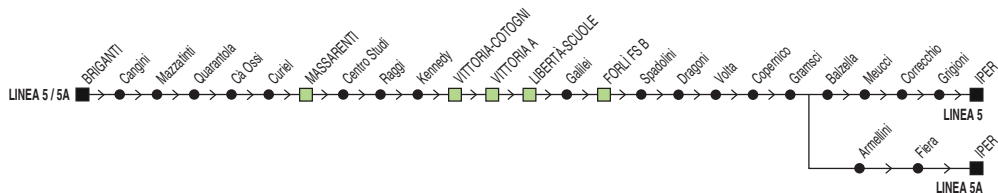

Linee 5-5A

San Martino in Strada → Z.I. Coriano → Fiera → Iper

◆ SI EFFETTUA NEI GIORNI DI SCUOLA ◆

✂ FERIALE

LINEA		5A	5	5A	5	5A	5	5A	5	5A	5	5A	5	5	5A	5	5	5	5
Zona	Località																		
860	Briganti	16:45	17:02	17:14	17:26	17:38	17:50	18:02	18:14	18:26	18:38	18:50	19:02	19:14	19:26	19:38	19:58	20:18	20:28
860	Centro Studi	16:55	17:12	17:24	17:36	17:48	18:00	18:12	18:24	18:36	18:48	19:00	19:12	19:24	19:36	19:48	20:08	20:28	20:38
860	Libertà - Scuole	17:00	17:17	17:29	17:41	17:53	18:05	18:17	18:29	18:41	18:53	19:05	19:17	19:29	19:41	19:53	20:13	20:33	20:43
860	Forli FS B	17:03	17:20	17:32	17:44	17:56	18:08	18:20	18:32	18:44	18:56	19:08	19:20	19:32	19:44	19:56	20:16	20:36	20:46
860	Gramsci	17:08	17:25	17:37	17:49	18:01	18:13	18:25	18:37	18:49	19:01		19:25	19:37		20:01			
860	Meucci		17:28		17:52		18:16		18:40		19:04		19:40						
860	Pascal		17:32		17:56		18:20		18:44		19:08		19:44						
860	Armellini	17:09		17:38		18:02		18:26		18:50			19:26			20:02			
860	Fiera	17:12		17:41		18:05		18:29		18:53			19:29			20:05			
860	Iper	17:14	17:35	17:43	17:59	18:07	18:23	18:31	18:47	18:55	19:11		19:31	19:47		20:07