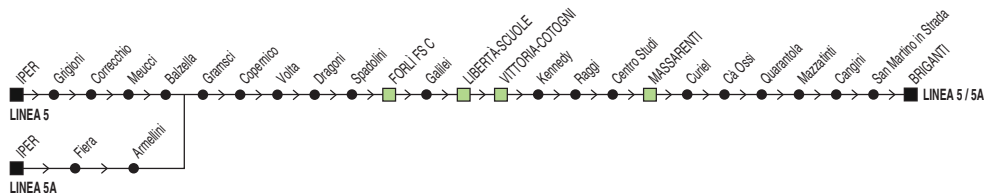

Linee 5-5A

Iper → Fiera → Z.I. Coriano → San Martino in Strada

◆ SI EFFETTUA NEI GIORNI NON SCOLASTICI ◆

✂ FERIALE

		LINEA																	
		5A	5	5A	5	5A	5	5A	5	5A	5	5A	5	5A	5	5A	5	5A	5
Zona	Località																		
860	Iper	06:08	06:34	06:58	07:14	07:38	07:54	08:18	08:34	08:58	09:24	09:58	10:24	10:58	11:24	11:58	12:24	12:48	13:04
860	Fiera	06:09	|	06:59	|	07:39	|	08:19	|	08:59	|	09:59	|	10:59	|	11:59	|	12:49	|
860	Armellini	06:12	|	07:02	|	07:42	|	08:22	|	09:02	|	10:02	|	11:02	|	12:02	|	12:52	|
860	Pascal	|	06:36	|	07:16	|	07:56	|	08:36	|	09:26	|	10:26	|	11:26	|	12:26	|	13:06
860	Meucci	|	06:39	|	07:19	|	07:59	|	08:39	|	09:29	|	10:29	|	11:29	|	12:29	|	13:09
860	Gramsci	06:13	06:43	07:03	07:23	07:43	08:03	08:23	08:43	09:03	09:33	10:03	10:33	11:03	11:33	12:03	12:33	12:53	13:13
860	Forlì FS C	06:18	06:48	07:08	07:28	07:48	08:08	08:28	08:48	09:08	09:38	10:08	10:38	11:08	11:38	12:08	12:38	12:58	13:18
860	Libertà - Scuole	06:21	06:51	07:11	07:31	07:51	08:11	08:31	08:51	09:11	09:41	10:11	10:41	11:11	11:41	12:11	12:41	13:01	13:21
860	Centro Studi	06:25	06:55	07:15	07:35	07:55	08:15	08:35	08:55	09:15	09:45	10:15	10:45	11:15	11:45	12:15	12:45	13:05	13:25
860	Monda	06:34	07:04	07:24	07:44	08:04	08:24	08:44	09:04	09:24	09:54	10:24	10:54	11:24	11:54	12:24	12:54	13:14	13:34
860	Briganti	06:34	07:04	07:24	07:44	08:04	08:24	08:44	09:04	09:24	09:54	10:24	10:54	11:24	11:54	12:24	12:54	13:14	13:34