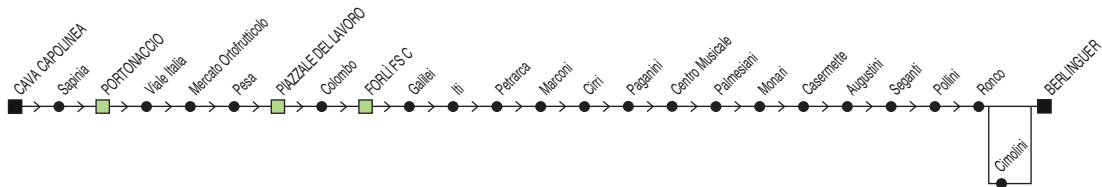

Linea 4

Cava → Ronco

◆ SI EFFETTUA NEI GIORNI DI SCUOLA ◆

✕ FERIALE

Zona	Località																	
860	Cava (Capolinea)	15:05	15:25	15:45	16:05	16:25	16:45	17:05	17:25	17:45	18:05	18:25	18:45	19:05	19:30	19:55	20:18	20:38
860	Portonaccio	15:10	15:30	15:50	16:10	16:30	16:50	17:10	17:30	17:50	18:10	18:30	18:50	19:10	19:35	20:00	20:23	20:43
860	p.le del Lavoro	15:14	15:34	15:54	16:14	16:34	16:54	17:14	17:34	17:54	18:14	18:34	18:54	19:14	19:39	20:04	20:27	20:47
860	Forlì FS C	15:16	15:36	15:56	16:16	16:36	16:56	17:16	17:36	17:56	18:16	18:36	18:56	19:16	19:41	20:06	20:29	20:49
860	Paganini	15:22	15:42	16:02	16:22	16:42	17:02	17:22	17:42	18:02	18:22	18:42	19:02	19:22	19:47	20:12	20:35	20:55
860	Monari	15:25	15:45	16:05	16:25	16:45	17:05	17:25	17:45	18:05	18:25	18:45	19:05	19:25	19:50	20:15	20:38	20:58
860	Ronco	15:29	15:49	16:09	16:29	16:49	17:09	17:29	17:49	18:09	18:29	18:49	19:09	19:29	19:54	20:19	20:42	21:02
860	Cimolini	|	|	|	|	|	|	|	|	|	|	18:51	|	|	|	|	|	|
860	Berlinguer	15:31	15:51	16:11	16:31	16:51	17:11	17:31	17:51	18:11	18:31	18:53	19:11	19:31	19:56	20:21	20:44	21:04