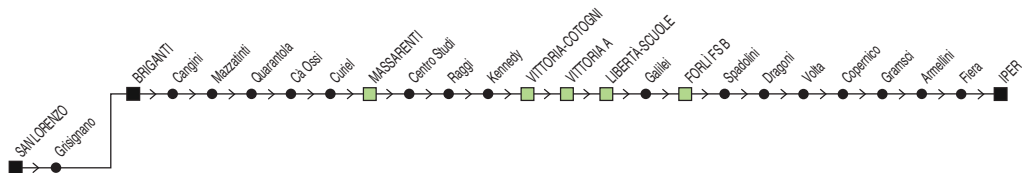

Linea 5A

San Lorenzo → San Martino in Strada → Fiera → Iper

† FESTIVO

Zona	Località						
860	San Lorenzo	08:28	10:28		14:28	16:28	18:28
860	Monda	08:35	10:35		14:35	16:35	18:35
860	Briganti	08:35	10:35	12:30	14:35	16:35	18:35
860	Centro Studi	08:43	10:43	12:38	14:43	16:43	18:43
860	Libertà - Scuole	08:47	10:47	12:42	14:47	16:47	18:47
860	Forlì FS B	08:49	10:49	12:44	14:49	16:49	18:49
860	Gramsci	08:53	10:53	12:48	14:53	16:53	18:53
860	Armellini	08:54	10:54	12:49	14:54	16:54	18:54
860	Fiera	08:56	10:56	12:51	14:56	16:56	18:56
860	Iper	08:57	10:57	12:52	14:57	16:57	18:57