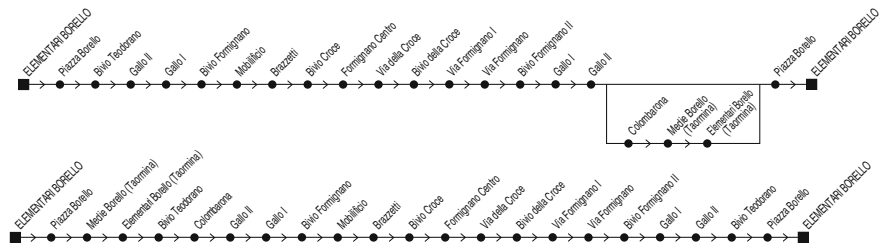

Linea 35

Borello ↔ Formignano ↔ Borello

◆ SI EFFETTUA NEI GIORNI DI SCUOLA ◆

✕ **FERIALE**

Zona	Località	§	§	§,#	§,M	Zona	Località	§,S	§,@	§,M
881	Borello (Elementare)	06:40	07:30	14:00	14:45	881	Borello (Elementare)	13:05	13:12	16:15
881	Bivio Teodorano (Medie)	06:40	07:32	14:01	14:45	881	Borello (Scuole Taormina)	13:08	13:15	16:18
881	Bivio Formignano	06:42	07:34	14:03	14:47	881	Bivio Teodorano (Medie)	13:09	13:16	16:19
881	Bivio Croce	06:48	07:40	14:09	14:53	881	Borello (Colombarona)	13:11	13:18	16:21
881	Formignano	06:50	07:42	14:11	14:55	881	Bivio Formignano	13:12	13:19	16:22
881	Via della Croce	06:51	07:43	14:11	14:56	881	Bivio Croce	13:17	13:24	16:27
881	Via Formignano	06:54	07:46	14:14	14:59	881	Formignano	13:19	13:26	16:29
881	Gallo	06:57	07:47	14:16	15:02	881	Via della Croce	13:19	13:26	16:29
881	Borello (Colombarona)		07:49			881	Via Formignano	13:22	13:29	16:32
881	Borello (Scuole Taormina)		07:52			881	Gallo	13:23	13:30	16:33
881	Borello (Elementare)	07:00	07:55	14:19	15:05	881	Bivio Teodorano	13:25	13:32	16:35
						881	Borello (Elementare)	13:27	13:34	16:37

§ = solo nei gg. di Scuola

= non si effettua il Martedì e Giovedì

@ = non si effettua il Sabato

M = si effettua il Martedì e Giovedì

S = si effettua il Sabato