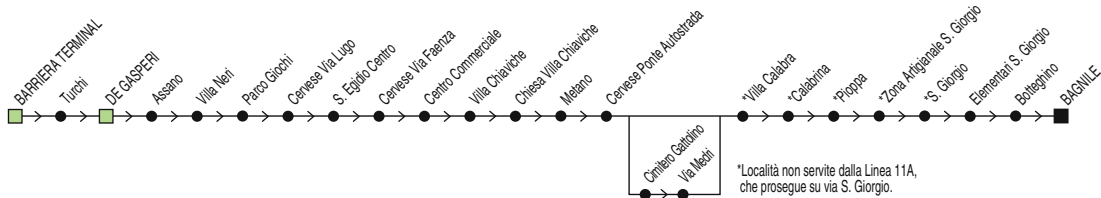

Linea 11/11A

Barriera → S. Giorgio → Bagnile

✕ **FERIALE**

Zona	Località		§								A		@,A	§						
880	Barriera Terminal	06:45	07:05	07:50	08:15	08:45	09:45	10:45	11:45	12:25	12:45	13:25	13:55	14:25	14:50	15:45	16:45	17:45	18:45	19:20
880	S. Egidio	06:53	07:13	07:58	08:23	08:53	09:53	10:53	11:53	12:33	12:53	13:33	14:03	14:33	14:58	15:53	16:53	17:53	18:53	19:28
880	Metano	06:55	07:15	08:00	08:25	08:55	09:55	10:55	11:55	12:35	12:57	13:35	14:05	14:35	15:00	15:55	16:55	17:55	18:55	19:30
880	Cimitero Gattolino	|	|	|	08:28	|	09:58	|	11:58	|	|	|	|	|	15:03	|	16:58	17:58	18:58	19:33
880	Calabrina	06:58	07:18	08:03	08:29	08:58	09:59	10:58	11:59	12:38	|	13:38	|	14:38	15:04	15:58	16:59	17:59	18:59	19:34
880	Via S. Giorgio	|	|	|	|	|	|	|	|	|	12:58	|	14:08	|	|	|	|	|	|	|
880	S. Giorgio (scuole)	07:05	07:25	08:10	08:35	09:05	10:05	11:05	12:05	12:45	13:04	13:45	14:14	14:45	15:10	16:05	17:05	18:05	19:05	19:40
880	Bagnile	07:10		08:15		09:10		11:10	12:10		13:10	13:50		14:50			17:10	18:10	19:10	19:45

§ = solo nei gg. di Scuola   @ = non si effettua il Sabato   A = linea 11A