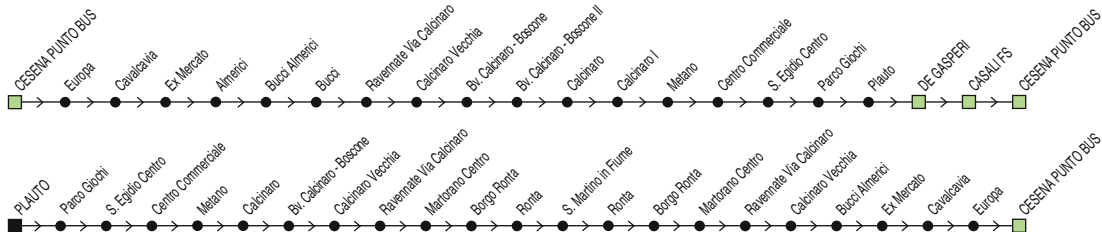

Linea 33

Cesena ↔ Martorano ↔ Villa Chiaviche ↔ Cesena

◆ SI EFFETTUA NEI GIORNI DI SCUOLA ◆

✕ FERIALE

Zona	Località	§	Zona	Località	§	M
880	Cesena Punto Bus	07:42	880	Plauto	13:05	16:10
880	Martorano (bv. Calcinaro)	07:48	880	S. Egidio	13:10	16:15
880	Calcinaro	07:50	880	Metano	13:15	16:20
880	Metano	07:53	880	Calcinaro	13:18	16:23
880	S. Egidio	07:56	880	Martorano (bv. Calcinaro)	13:21	16:25
880	Plauto	08:01	880	Borgo Ronta	|	16:27
880	Cesena Punto Bus	08:05	880	S. Martino in Fiume	|	16:35
			880	Borgo Ronta	|	16:43
			880	Martorano	|	16:45
			880	Cesena Punto Bus	13:30	17:00

§ = solo nei gg. di Scuola

M = si effettua il Martedì e Venerdì scolastico