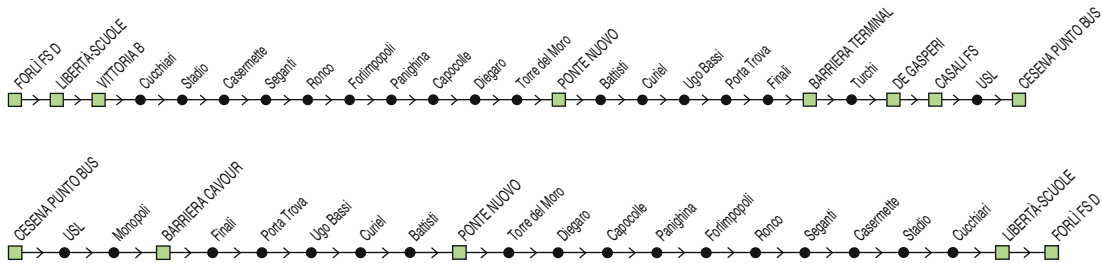

Linea 92

Forlì Stazione FS ↔ Cesena Punto Bus

† *FESTIVO*

Zona	Località								Zona	Località							
860	Forlì FS D	08:05	10:05	12:05	14:10	16:05	18:05		880	Cesena Punto Bus	09:05	11:15	13:15	15:15	17:15	19:15	
860	Forlì (Libertà-Scuole)	08:08	10:08	12:08	14:13	16:08	18:08		880	Barriera	09:09	11:19	13:19	15:19	17:19	19:19	
860	Ronco	08:16	10:16	12:16	14:21	16:16	18:16		880	Diegaro	09:21	11:31	13:31	15:31	17:31	19:31	
870	Forlimpopoli	08:22	10:22	12:22	14:27	16:22	18:22		870	Capocolle	09:25	11:35	13:35	15:35	17:35	19:35	
870	Capocolle	08:30	10:30	12:30	14:35	16:30	18:30		870	Forlimpopoli	09:33	11:43	13:43	15:43	17:43	19:43	
880	Diegaro	08:34	10:34	12:34	14:39	16:34	18:34		860	Ronco	09:39	11:49	13:49	15:49	17:49	19:49	
880	Barriera	08:45	10:45	12:45	14:50	16:45	18:45		860	Forlì (Libertà-Scuole)	09:47	11:57	13:57	15:57	17:57	19:57	
880	Cesena Punto Bus	08:50	10:50	12:50	14:55	16:50	18:50		860	Forlì FS D	09:49	11:59	13:59	15:59	17:59	19:59