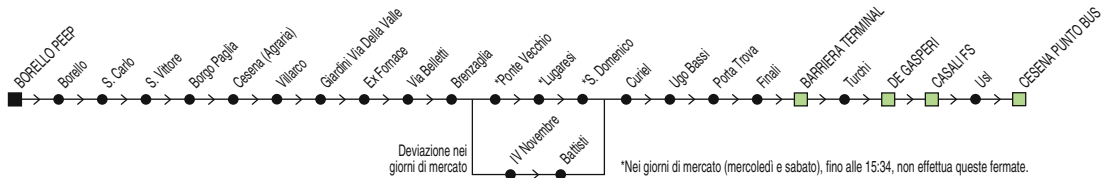

Linea 93

Borello PEEP → Cesena Punto Bus

✂ FERIALE

Zona	Località														Poi ai minuti...							
881	Borello Peep	06:10	06:50	07:10	07:25	08:10	08:40	09:40	10:40	11:40	12:40	13:10	40	10	15:40	16:40	17:40	18:10	18:40	19:10	19:40	
881	Borello	06:12	06:52	07:12	07:27	08:12	08:42	09:42	10:42	11:42	12:42	13:12	42	12	15:42	16:42	17:42	18:12	18:42	19:12	19:42	
881	S. Carlo	06:19	06:59	07:19	07:34	08:19	08:49	09:49	10:49	11:49	12:49	13:19	49	19	15:49	16:49	17:49	18:19	18:49	19:19	19:49	
880	S. Vittore	06:23	07:03	07:23	07:38	08:23	08:53	09:53	10:53	11:53	12:53	13:23	53	23	15:53	16:53	17:53	18:23	18:53	19:23	19:53	
880	Borgo Paglia	06:27	07:07	07:27	07:42	08:27	08:57	09:57	10:57	11:57	12:57	13:27	57	27	15:57	16:57	17:57	18:27	18:57	19:27	19:57	
880	S. Domenico	06:34	07:14	07:34	07:49	08:34	09:04	10:04	11:04	12:04	13:04	13:34	04	34	16:04	17:04	18:04	18:34	19:04	19:34	20:04	
880	Barriera Terminal	06:38	07:18	07:38	07:53	08:38	09:08	10:08	11:08	12:08	13:08	13:38	08	38	16:08	17:08	18:08	18:38	19:08	19:38	20:08	
880	Cesena Punto Bus	06:43	07:23	07:43	07:58	08:43	09:13	10:13	11:13	12:13	13:13	13:43	13	43	16:13	17:13	18:13	18:43	19:13	19:43	20:13	

§ = solo nei gg. di Scuola