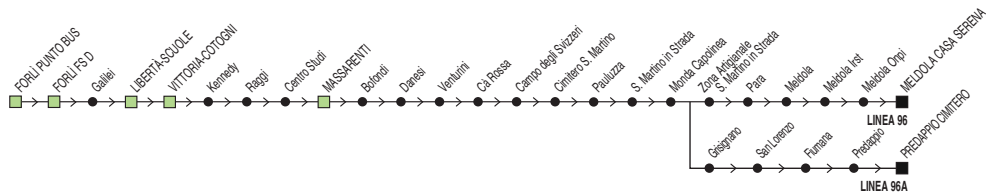

A = Linea 96A

Linee 96-96A

Predappio → Meldola → Forlì

✕ **FERIALE**

Zona	Località		A		A		A		A		A		A		
861	Predappio Cimitero		07:17		08:17		09:17		10:17		11:17		12:17		13:17
861	Predappio		07:20		08:20		09:20		10:20		11:20		12:20		13:20
861	Trivella		07:25		08:25		09:25		10:25		11:25		12:25		13:25
861	Fiumana		07:29		08:29		09:29		10:29		11:29		12:29		13:29
860	S. Lorenzo		07:32		08:32		09:32		10:32		11:32		12:32		13:32
871	Meldola (Casa Serena)	06:49		07:42		08:49		09:49		10:49		11:49		12:49	
871	Meldola (IRST)	06:54		07:47		08:54		09:54		10:54		11:54		12:54	
871	Meldola (Mazzini)	06:57		07:50		08:57		09:57		10:57		11:57		12:57	
860	Para (Monda)	07:02		07:55		09:02		10:02		11:02		12:02		13:02	
860	Z. Art.le S. Martino in S.	07:05		07:58		09:05		10:05		11:05		12:05		13:05	
860	S. Martino in Strada	07:08	07:38	08:01	08:38	09:08	09:38	10:08	10:38	11:08	11:38	12:08	12:38	13:08	13:38
860	Centro Studi	07:17	07:47	08:10	08:47	09:17	09:47	10:17	10:47	11:17	11:47	12:17	12:47	13:17	13:47
860	Forlì (Libertà-Scuole)	07:22	07:52	08:15	08:52	09:22	09:52	10:22	10:52	11:22	11:52	12:22	12:52	13:22	13:52
860	Forlì Punto Bus	07:24	07:54	08:17	08:54	09:24	09:54	10:24	10:54	11:24	11:54	12:24	12:54	13:24	13:54