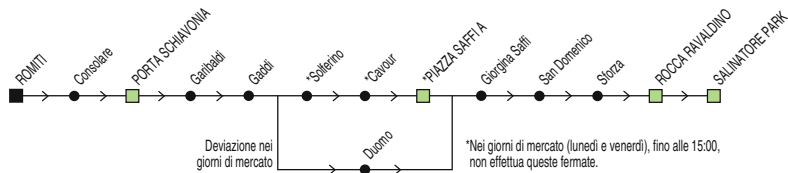

*Nei giorni di mercato (lunedì e venerdì), fino alle 14:40, non effettua queste fermate.

Linea 6

Romiti → Salinatore

◆ SI EFFETTUA NEI GIORNI DI SCUOLA ◆

✕ FERIALE

Zona	Località																				
860	Romiti	07:00	07:40	08:20	09:00	09:40	10:20	11:00	11:40	12:20	13:00	13:40	14:20	15:00	15:40	16:20	17:00	17:40	18:20	19:00	20:00
860	Porta Schiavonia	07:03	07:43	08:23	09:03	09:43	10:23	11:03	11:43	12:23	13:03	13:43	14:23	15:03	15:43	16:23	17:03	17:43	18:23	19:03	20:03
860	p.za Saffi	07:09	07:49	08:29	09:09	09:49	10:29	11:09	11:49	12:29	13:09	13:49	14:29	15:09	15:49	16:29	17:09	17:49	18:29	19:09	20:09
860	Sforza	07:11	07:51	08:31	09:11	09:51	10:31	11:11	11:51	12:31	13:11	13:51	14:31	15:11	15:51	16:31	17:11	17:51	18:31	19:11	20:11
860	Rocca Ravaldino	07:13	07:53	08:33	09:13	09:53	10:33	11:13	11:53	12:33	13:13	13:53	14:33	15:13	15:53	16:33	17:13	17:53	18:33	19:13	20:13
860	Salinatore (park)	07:15	07:55	08:35	09:15	09:55	10:35	11:15	11:55	12:35	13:15	13:55	14:35	15:15	15:55	16:35	17:15	17:55	18:35	19:15	20:15