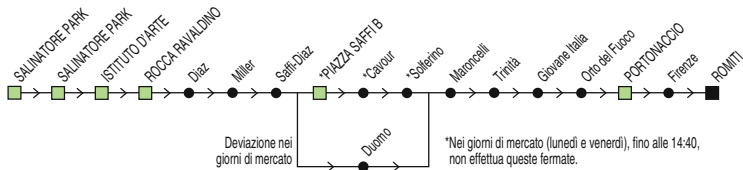

Linea 6

Salinatore → Romiti

◆ SI EFFETTUA NEI GIORNI NON SCOLASTICI ◆

✕ FERIALE

Zona	Località														
860	Salinatore (park)	06:54	07:54	08:54	09:54	10:54	11:54	12:54	13:54	14:54	15:54	16:54	17:54	18:54	19:54
860	Rocca Ravaldino	06:57	07:57	08:57	09:57	10:57	11:57	12:57	13:57	14:57	15:57	16:57	17:57	18:57	19:57
860	Saffi - Diaz	07:00	08:00	09:00	10:00	11:00	12:00	13:00	14:00	15:00	16:00	17:00	18:00	19:00	20:00
860	p.za Saffi	07:01	08:01	09:01	10:01	11:01	12:01	13:01	14:01	15:01	16:01	17:01	18:01	19:01	20:01
860	Maroncelli	07:03	08:03	09:03	10:03	11:03	12:03	13:03	14:03	15:03	16:03	17:03	18:03	19:03	20:03
860	Portonaccio	07:06	08:06	09:06	10:06	11:06	12:06	13:06	14:06	15:06	16:06	17:06	18:06	19:06	20:06
860	Romiti	07:09	08:09	09:09	10:09	11:09	12:09	13:09	14:09	15:09	16:09	17:09	18:09	19:09	20:09

*Nei giorni di mercato (lunedì e venerdì), fino alle 14:40, non effettua queste fermate.