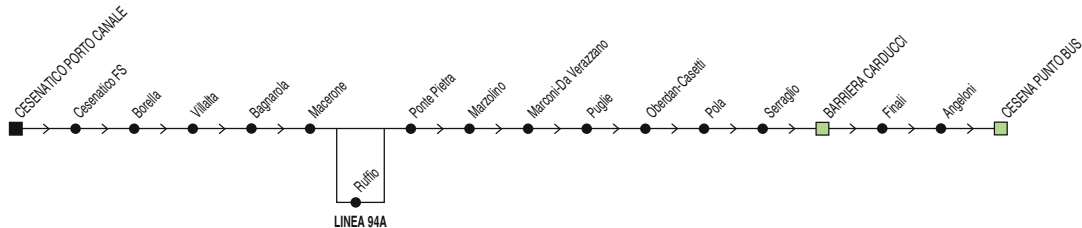

Linea 94/94A

Cesenatico Porto Canale → Cesena Punto Bus

† **FESTIVO**

Zona	Località	&		&	+	&		&	+	&		&	+	&		&	+5	&
890	Cesenatico (Porto Canale)	07:00	08:05	09:05	09:35	10:05	11:05	12:05	12:35	13:05	14:10	15:05	15:35	16:05	17:05	18:05	18:35	19:05
890	Cesenatico (p.le Comandini)	07:04	08:09	09:09	09:39	10:09	11:09	12:09	12:39	13:09	14:14	15:09	15:39	16:09	17:09	18:09	18:39	19:09
890	Cesenatico FS	07:08	08:13	09:13	09:43	10:13	11:13	12:13	12:43	13:13	14:18	15:13	15:43	16:13	17:13	18:13	18:43	19:13
890	Villalta	07:15	08:20	09:20	09:50	10:20	11:20	12:20	12:50	13:20	14:25	15:20	15:50	16:20	17:20	18:20	18:50	19:20
880	Macerone	07:19	08:24	09:24	09:54	10:24	11:24	12:24	12:54	13:24	14:29	15:24	15:54	16:24	17:24	18:24	18:54	19:24
880	Ruffio	07:23	08:28	09:28	09:58	10:28	11:28	12:28	12:58	13:28	14:33	15:28	15:58	16:28	17:28	18:28		19:28
880	Ponte Pietra	07:25	08:30	09:30	10:00	10:30	11:30	12:30	13:00	13:30	14:35	15:30	16:00	16:30	17:30	18:30	19:00	19:30
880	Barriera	07:35	08:40	09:40	10:10	10:40	11:40	12:40	13:10	13:40	14:45	15:40	16:10	16:40	17:40	18:40	19:10	19:40
880	Cesena Punto Bus	07:40	08:45	09:45	10:15	10:45	11:45	12:45	13:15	13:45	14:50	15:45	16:15	16:45	17:45	18:45	19:15	19:45

+ = si effettua fino al 30/4/18

& = si effettua dall'1/5/18

5 = Linea 94 non transita per Ruffio