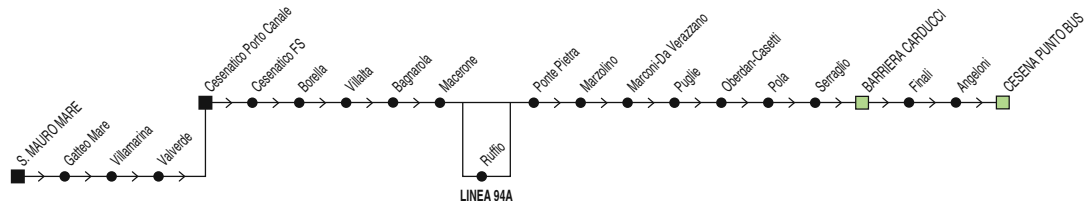

Linea 94/94A

Cesenatico Porto Canale → Cesena Punto Bus

✕ **FERIALE**

Zona	Località		A	A		A		A		A	#,4		
890	S. Mauro Mare											19:48	
890	Gatteo Mare (Euclide)											19:55	
890	Cesenatico (Porto Canale)	13:35	14:10	15:05	16:05	17:05	17:35	18:05	18:35	19:05	20:06	20:10	
890	Cesenatico (p.Le Comandini)	13:39	14:14	15:09	16:09	17:09	17:39	18:09	18:39	19:09	20:08	20:14	
890	Cesenatico FS	13:43	14:18	15:13	16:13	17:13	17:43	18:13	18:43	19:13	20:12	20:18	
890	Villalta	13:50	14:25	15:20	16:20	17:20	17:50	18:20	18:50	19:20		20:25	
880	Macerone	13:54	14:29	15:24	16:24	17:24	17:54	18:24	18:54	19:24		20:29	
880	Ruffio	|	14:33	15:28	|	17:28	|	18:28	|	19:28		|	
880	Ponte Pietra	14:00	14:35	15:30	16:30	17:30	18:00	18:30	19:00	19:30		20:35	
880	Barriera	14:10	14:45	15:40	16:40	17:40	18:10	18:40	19:10	19:40		20:45	
880	Cesena Punto Bus	14:15	14:50	15:45	16:45	17:45	18:15	18:45	19:15	19:45		20:50	

= non si effettua il Martedì e Venerdì

A = Linea 94A transita per Ruffio

4 = termina a bv. Cannucceto (20:13)