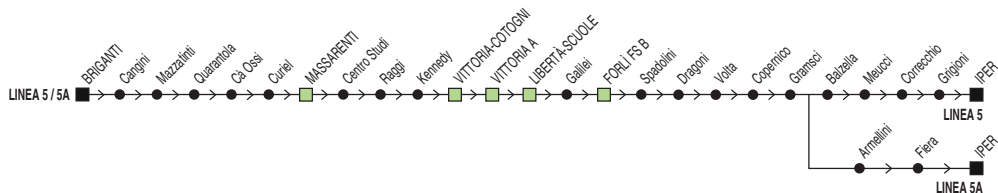

Linee 5-5A

San Martino in Strada → Z.I. Coriano → Fiera → Iper

◆ SI EFFETTUA NEI GIORNI NON SCOLASTICI ◆

✂ FERIALE

LINEA		5	5	5	5A	5	5A	5	5A	5	5A	5	5A	5	5A	5	5A	5
Zona	Località																	
860	Briganti	06:12	06:35	07:07	07:25	07:45	08:05	08:25	08:55	09:25	09:55	10:25	10:55	11:25	11:55	12:15	12:35	12:55
860	Centro Studi	06:22	06:45	07:17	07:35	07:55	08:15	08:35	09:05	09:35	10:05	10:35	11:05	11:35	12:05	12:25	12:45	13:05
860	Libertà - Scuole	06:26	06:49	07:21	07:39	07:59	08:19	08:39	09:09	09:39	10:09	10:39	11:09	11:39	12:09	12:29	12:49	13:09
860	Forli FS B	06:28	06:51	07:23	07:41	08:01	08:21	08:41	09:11	09:41	10:11	10:41	11:11	11:41	12:11	12:31	12:51	13:11
860	Gramsci	06:33	06:56	07:28	07:46	08:06	08:26	08:46	09:16	09:46	10:16	10:46	11:16	11:46	12:16	12:36	12:56	13:16
860	Meucci	06:36	06:59	07:31	|	08:09	|	08:49	|	09:49	|	10:49	|	11:49	|	12:39	|	13:19
860	Pascal	06:40	07:03	07:35	|	08:13	|	08:53	|	09:53	|	10:53	|	11:53	|	12:43	|	13:23
860	Armellini	|	|	|	07:47	|	08:27	|	09:17	|	10:17	|	11:17	|	12:17	|	12:57	|
860	Fiera	06:44	07:07	|	07:50	|	08:30	|	09:20	|	10:20	|	11:20	|	12:20	|	13:00	|
860	Iper	06:45	07:08	07:38	07:52	08:16	08:32	08:56	09:22	09:56	10:22	10:56	11:22	11:56	12:22	12:46	13:02	13:26