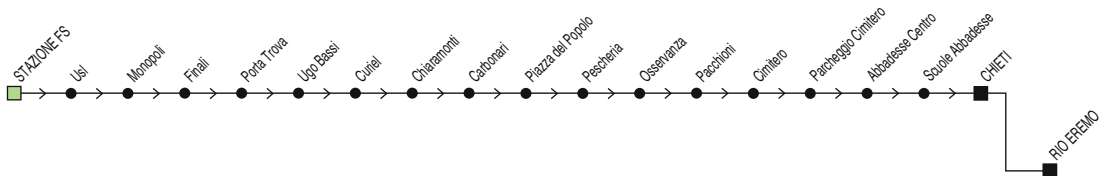

Linea 5		Stazione FS → Ponte Abbadesse → (Rio Eremo)																	
		✕ FERIALE																	
Zona	Località																		
880	Stazione FS	11:09	11:29	11:49	12:09	12:21	12:33	12:45	12:57	13:09	13:21	13:33	13:45	13:57	14:09	14:21	14:39	14:59	15:19
880	Finali	11:15	11:35	11:55	12:15	12:27	12:39	12:51	13:03	13:15	13:27	13:39	13:51	14:03	14:15	14:27	14:45	15:05	15:25
880	Piazza del Popolo	11:19	11:39	11:59	12:19	12:31	12:43	12:55	13:07	13:19	13:31	13:43	13:55	14:07	14:19	14:31	14:49	15:09	15:29
880	Cimitero	11:24	11:44	12:04	12:24	12:36	12:48	13:00	13:12	13:24	13:36	13:48	14:00	14:12	14:24	14:36	14:54	15:14	15:34
880	Ponte Abbadesse	11:25	11:45	12:05	12:25	12:37	12:49	13:01	13:13	13:25	13:37	13:49	14:01	14:13	14:25	14:37	14:55	15:15	15:35
880	Chieti	11:27	11:47	12:07	12:27	12:39	12:51	13:03	13:15	13:27	13:39	13:51	14:03	14:15	14:27	14:39	14:57	15:17	15:37
880	Rio Eremo			12:10										14:18				15:20