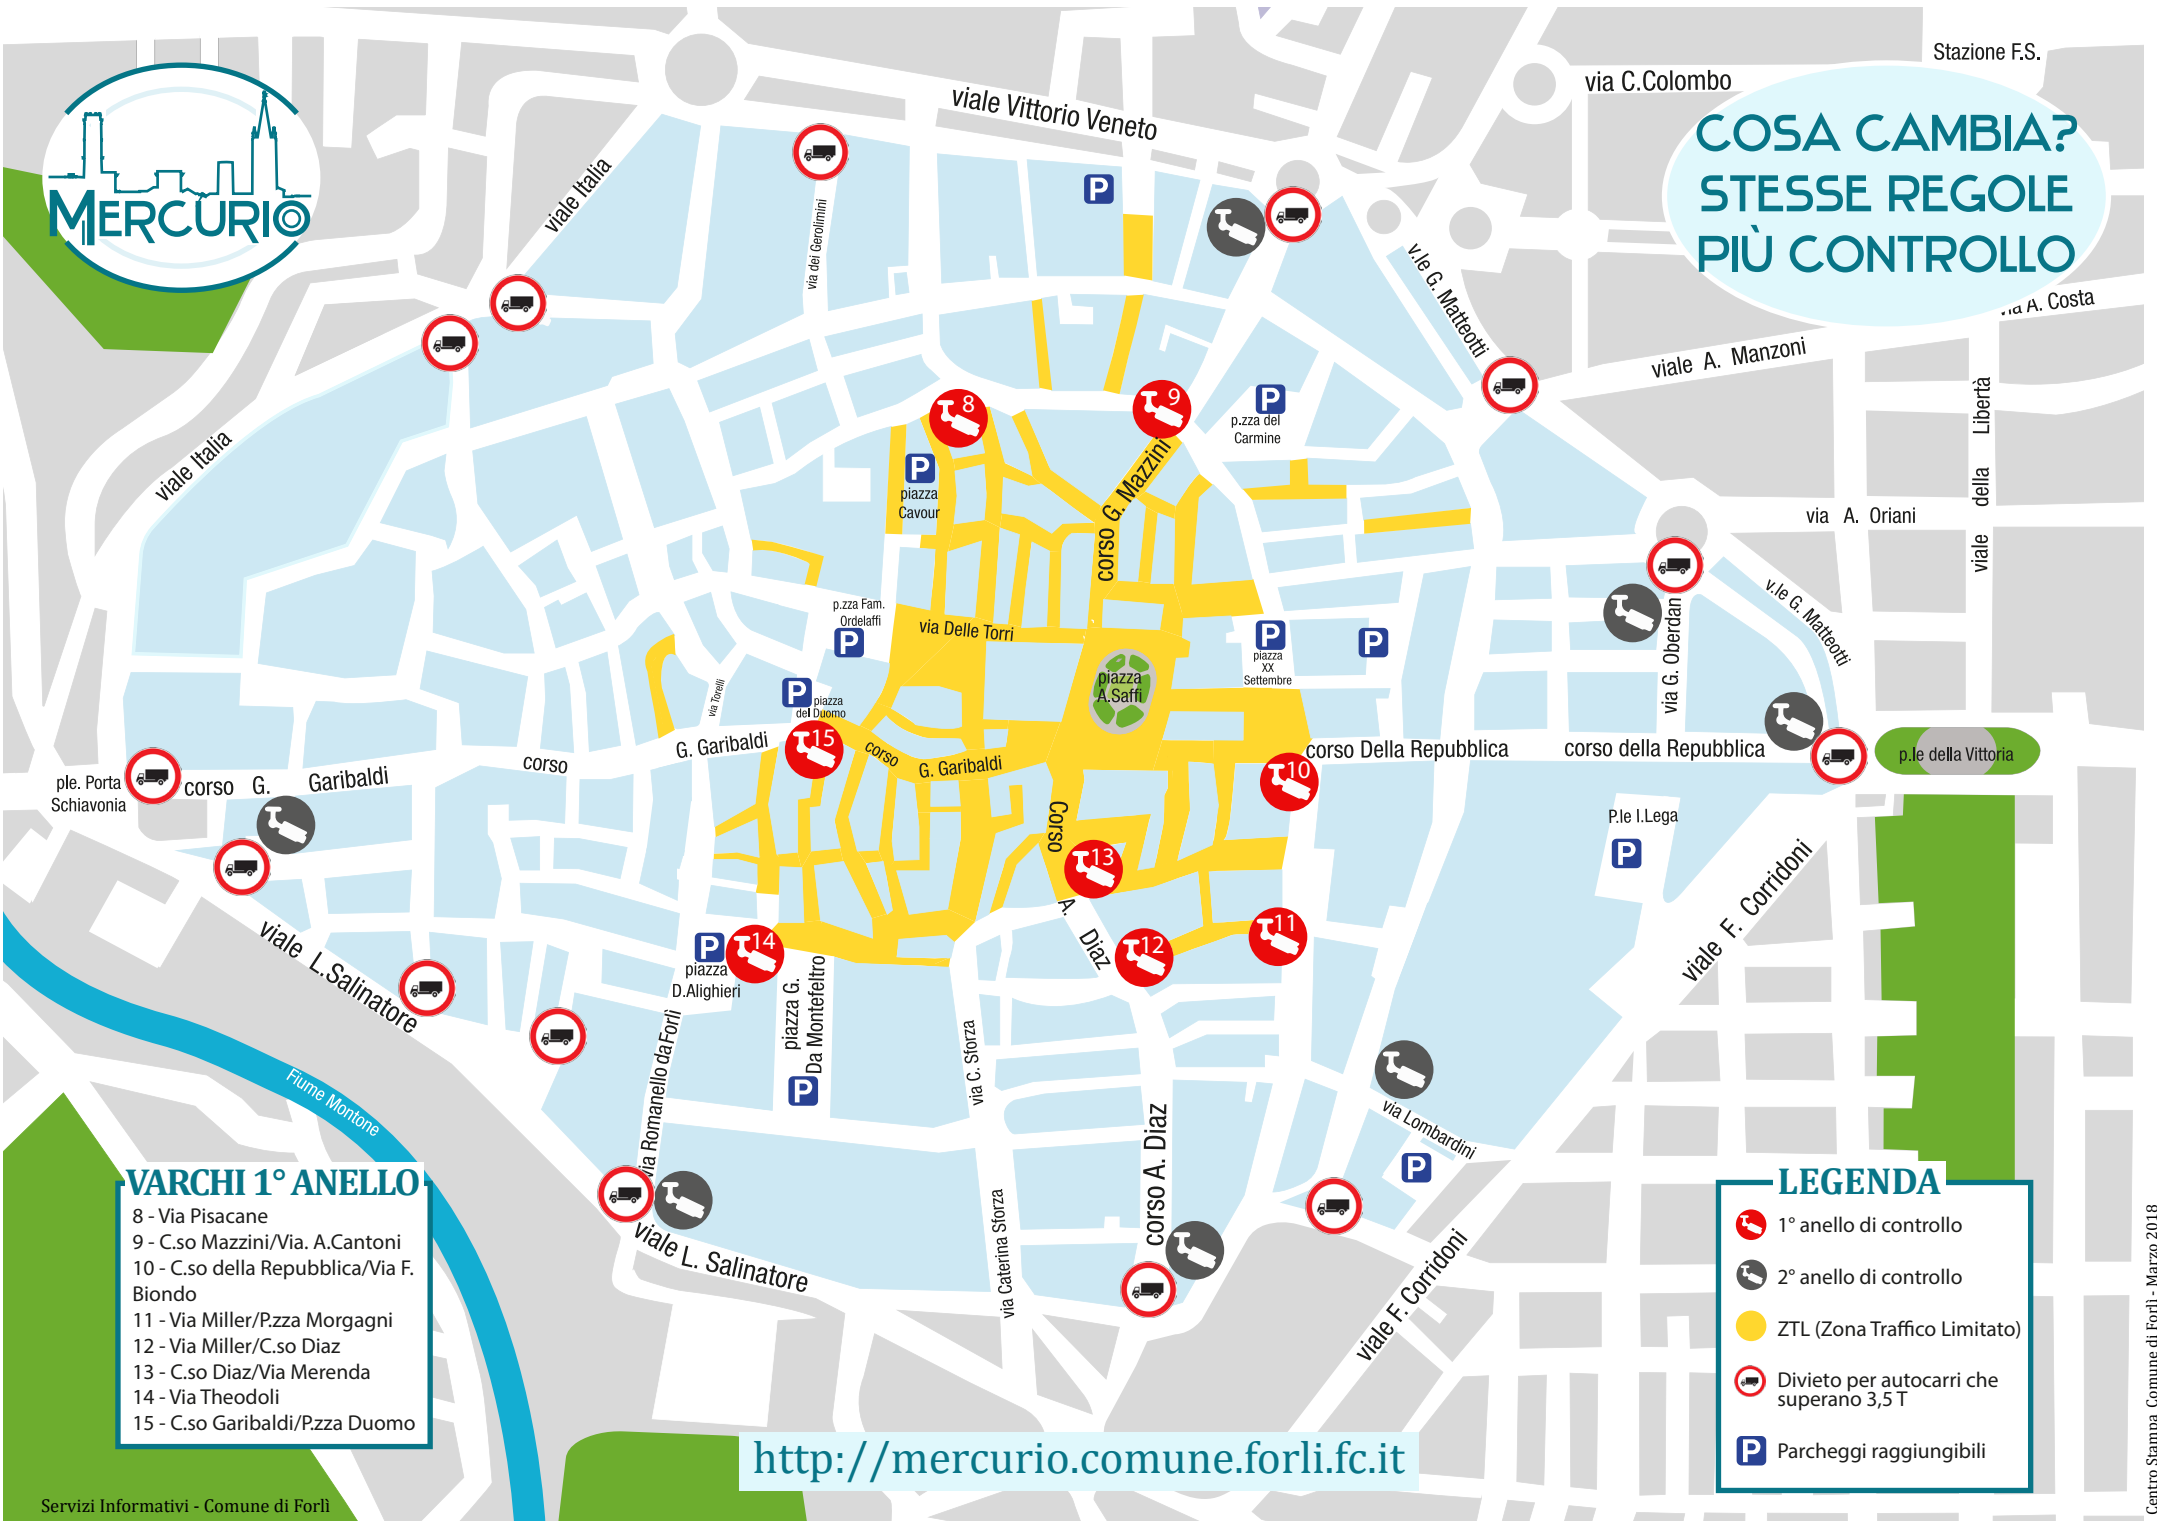

**COSA CAMBIA?  
STESSE REGOLE  
PIÙ CONTROLLO**

**VARCHI 1° ANELLO**

- 8 - Via Pisacane
- 9 - C.so Mazzini/Via. A.Cantoni
- 10 - C.so della Repubblica/Via F. Biondo
- 11 - Via Miller/Pzza Morgagni
- 12 - Via Miller/C.so Diaz
- 13 - C.so Diaz/Via Merenda
- 14 - Via Theodoli
- 15 - C.so Garibaldi/Pzza Duomo

**LEGENDA**

- 1° anello di controllo
- 2° anello di controllo
- ZTL (Zona Traffico Limitato)
- Divieto per autocarri che superano 3,5 T
- Parcheggi raggiungibili

<http://mercurio.comune.forli.fc.it>