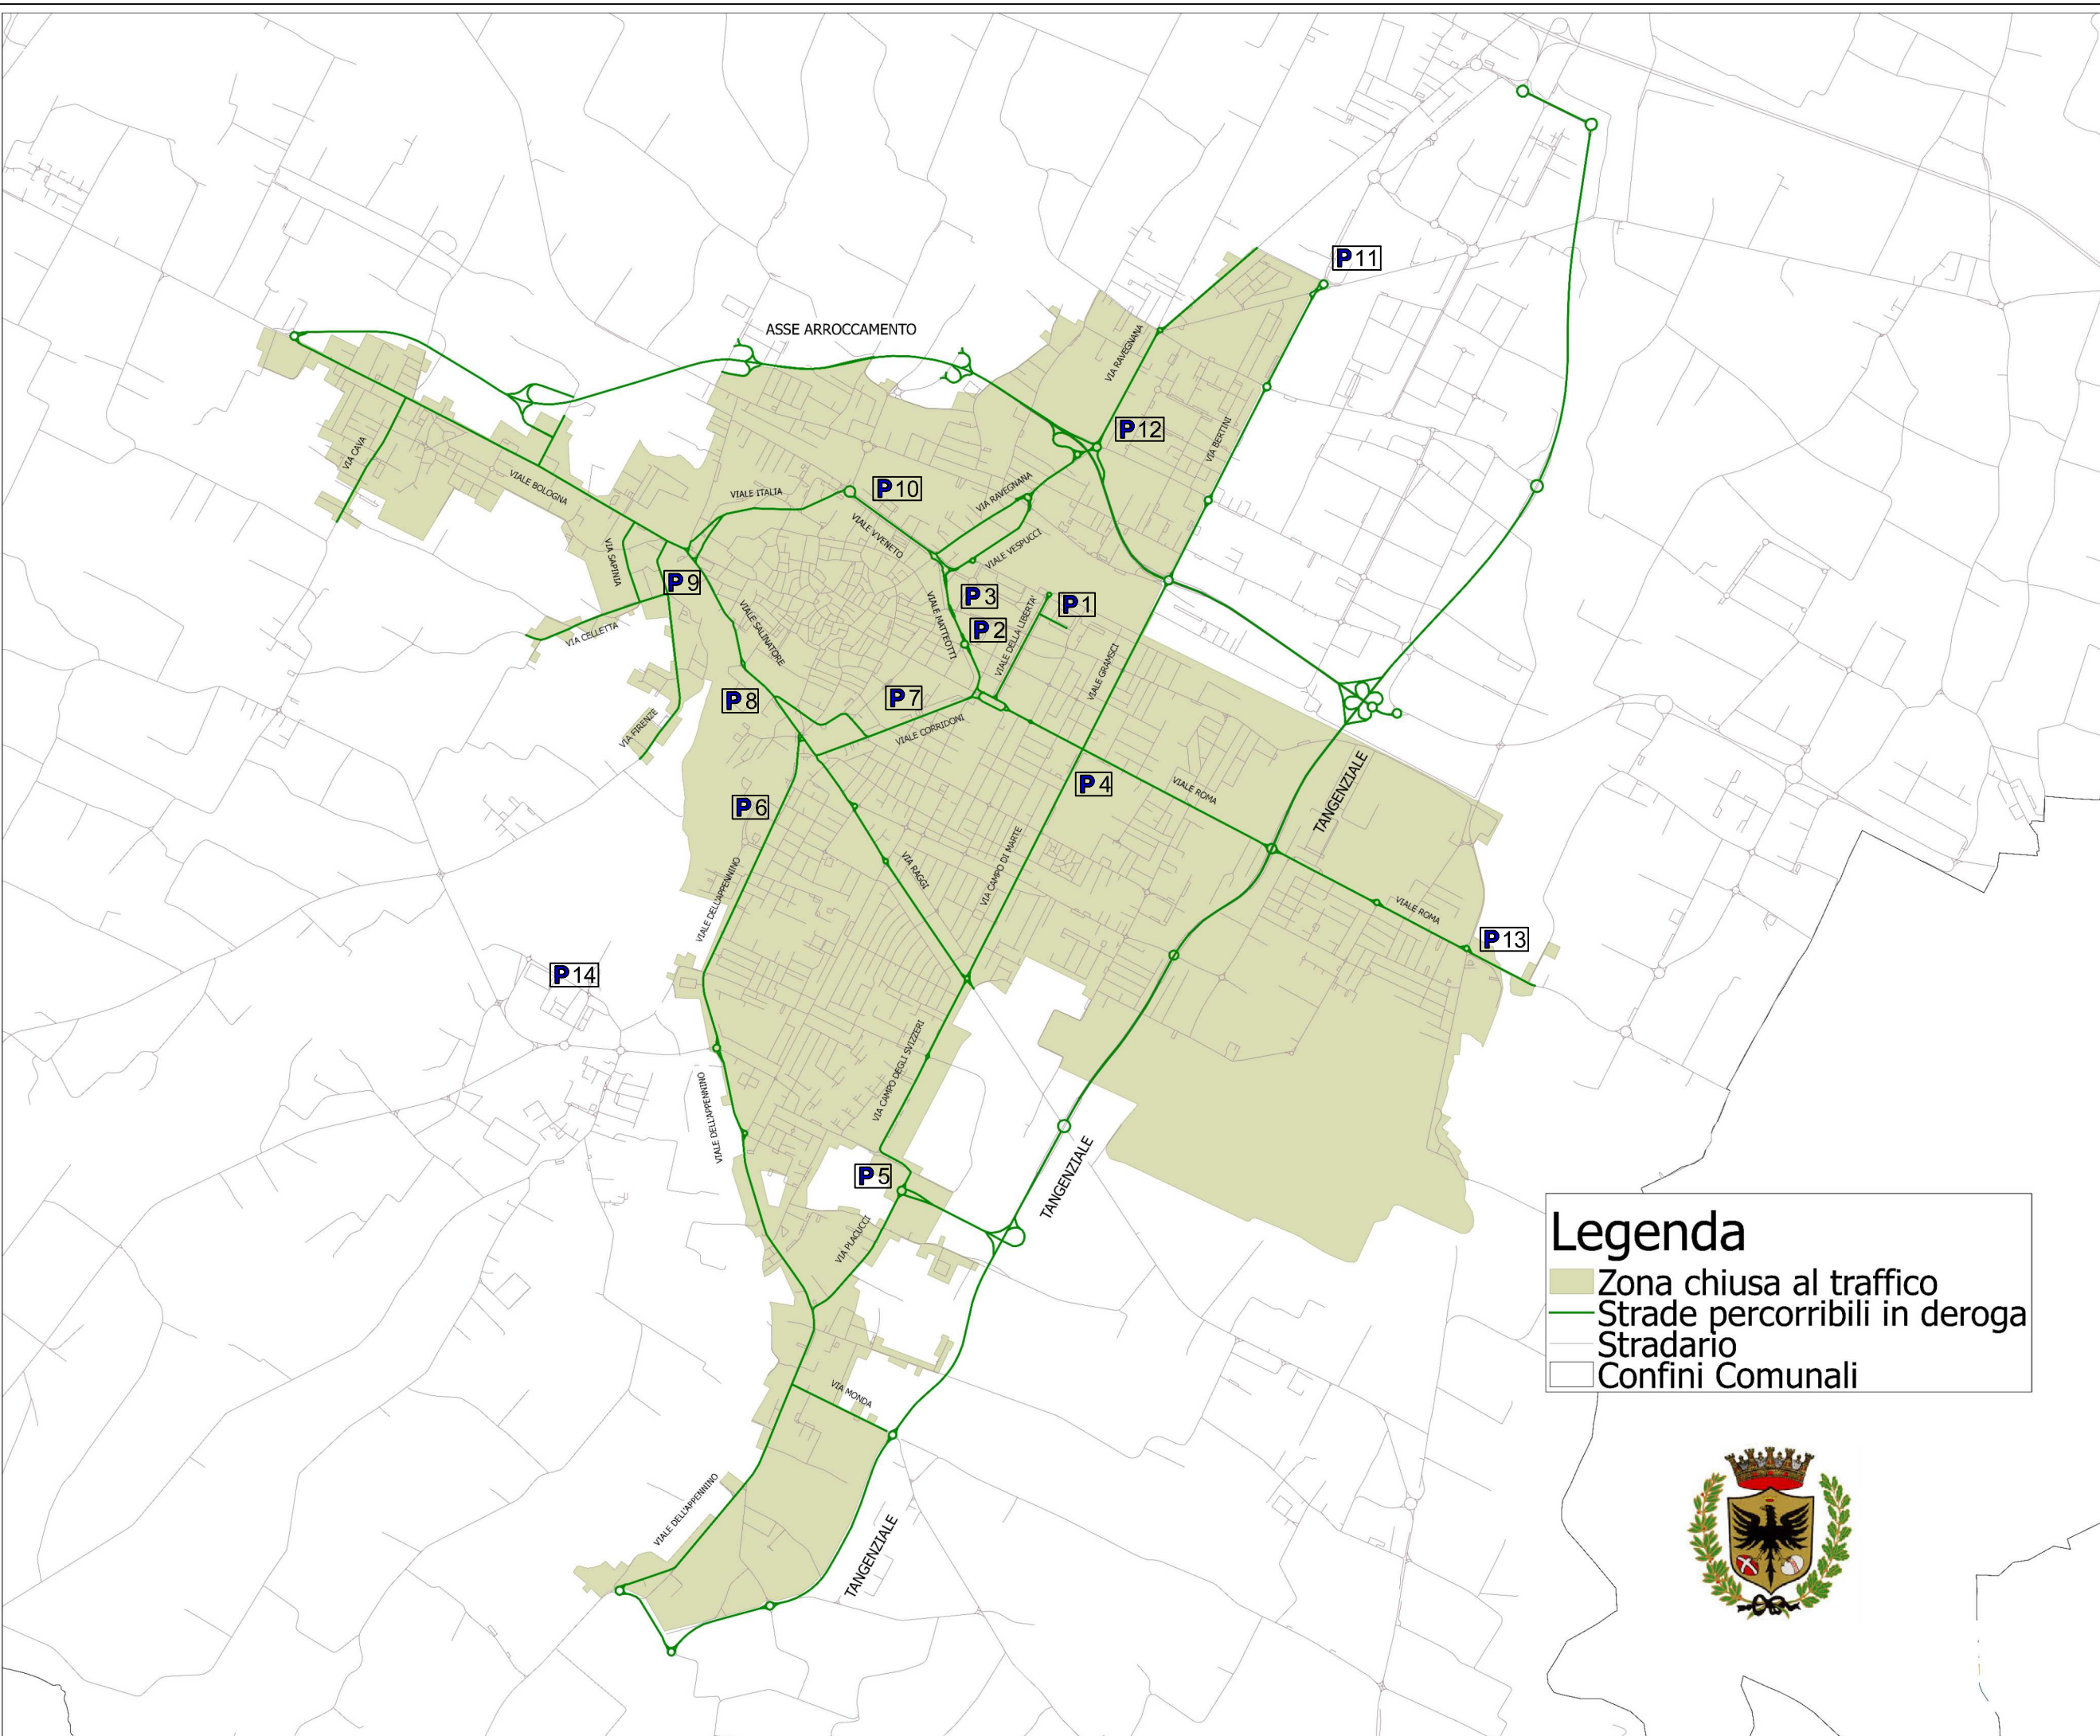

LEGENDA PARCHEGGI SCAMBIATORI

P1 STAZIONE FS
 🚗 + 🚲 + 🚌 + BUS

P2 ORIANI
 🚗 + 🚶 + 🚲 + sharing

P3 MANZONI
 🚗 + 🚶

P4 STADIO
 🚗 + 🚌

P5 CAMPO SVIZZERI
 🚗 + 🚌

P6 PERTINI
 🚗 + 🚌

P7 V. CORRIDONI
 🚗 + 🚶 + 🚲 + sharing

P8 ARGINE
 🚗 + 🚶 + 🚲 + sharing + 🚌 + BUS

P9 SCHIAVONIA
 🚗 + 🚲 + sharing + 🚌 + BUS

P10 V.VENETO
 🚗 + 🚲 + sharing + 🚌 + BUS

P11 FIERA
 🚗 + 🚌

P12 RAVEGNANA
 🚗 + 🚌

P13 ZANGHERI
 🚗 + 🚌

P14 OSPEDALE
 🚗 + 🚲 + sharing + 🚌 + BUS

Bike Sharing:
 servizio attivo tutti i giorni h24

Legenda
 ■ Zona chiusa al traffico
 — Strade percorribili in deroga
 — Stradario
 - - - Confini Comunali